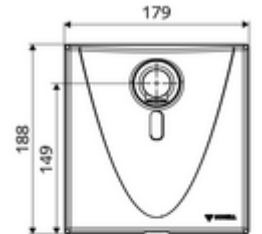

cikkszám: 01 952 06 99

WALIS E falon kívüli mosdócsaptelep Hideg víz / előkevert víz

Infravörös szenzor által vezérelt. Elemes működtetés. A SCHELL vízmenedzsment rendszerrel történő hálózatra kapcsoláshoz alkalmas. SCHELL Single Control SSC rendszeren keresztül paraméterezhető. Csatlakozás hátulról vagy opcionálisan szerelőkerettel felülről, alulról vagy oldalról.

Kiszerezés

- Előlap infravörös szenzorablakkal
- Vízvezeték 6 V-os mágnesszeleppel
- Szerelőkeret infravörös szenzoros elektronikával, programozható
- 6 V-os elemtartó, IP 65 védelmi osztály
- 4x AA 1,5 V-os alkáli elem
- Fali kifolyó perlátorral (lopásbiztos)
- Rögzítő alkatrészek

Technikai adatok

- Állíthatóság az SWS/ SSC rendszereken keresztül
  - Szenzor hatótávolsága (rövid / közepes / hosszú)
  - Programozás a szenzorablakon keresztül (ki / be)
  - Max. működési idő (1 - 360 mp)
  - Utólagos működési idő (0,6 - 60 mp)
  - Pangó víz elleni öblítés (ki / 5 - 600 mp, 1 - 240 óránként az utolsó öblítés után / 1 - 240 óránként)
  - Folyamatos öblítés termikus fertőtlenítéshez, forrázás elleni védelemmel (ki / 15 - 600 mp)
  - Tartós átfolyás (ki / 15 - 600 mp)
  - Energiatakarékos üzemmód (ki / 1 - 254 óránként az utolsó használat után)
  - Takarítás stop (ki / 60 - 360 mp)
- Állíthatóság közelítő reflexszel
  - Szenzor hatótávolsága (rövid / közepes / hosszú)
  - Pangó víz elleni öblítés (ki / 30 mp, 24 óránként az utolsó öblítés után / 24 óránként)
  - Folyamatos öblítés termikus fertőtlenítéshez, forrázás elleni védelemmel (ki / 300 mp / 120 mp)
  - Takarítás stop (ki / 60 mp)
- Átfolyás: átfolyási mennyiség, nyomástól független, max.: 5 l/min
- víznyomás: 1,0 - 5,0 bar
- Max. üzemi hőmérséklet: 70 °C (80 °C termikus fertőtlenítéshez)
- Alapanyag: Kifolyó Sárgaréz, az ivóvízről szóló német rendeletnek megfelelően; Előlap Műanyag; Vízvezeték Sárgaréz, az ivóvízről szóló német rendeletnek megfelelően
- Felület: Króm
- perlátor középvonalaig mért távolság: 250 mm
- Csatlakozás: DN 15 menet: 1/2 km

Szállítási adatok

- súly: 2,04 kg/Darab
- csomagolási egység: 1