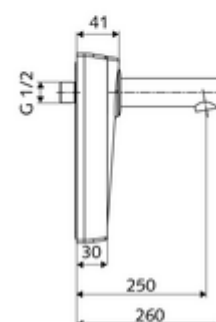

cikkszám: 01 952 06 99

WALIS E falon kívüli mosdócsaptelep Hideg víz / előkevert víz

Infravörös szenzor által vezérelt. Elemes működtetés. A SCHELL vízmenedzsment rendszerrel történő hálózatra kapcsoláshoz alkalmas. SCHELL Single Control SSC rendszeren keresztül paraméterezhető. Csatlakozás hátulról vagy opcionálisan szerelőkerettel felülről, alulról vagy oldalról.

Kiszerezés

- Előlap infravörös szenzorablakkal
- Vívezeték 6 V-os mágnesseleppel
- Szerelőkeret infravörös szenzoros elektronikával, programozható
- 6 V-os elemtartó, IP 65 védelmi osztály
- 4x AA 1,5 V-os alkáli elem
- Fali kifolyó perlátorral (lopásbiztos)
- Rögzítő alkatrészek

Technikai adatok

- Állíthatóság az SWS/ SSC rendszereken keresztül
  - Szenzor hatótávolsága (rövid / közepes / hosszú)
  - Programozás a szenzorablakon keresztül (ki / be)
  - Max. működési idő (1 - 360 mp)
  - Utólagos működési idő (0,6 - 60 mp)
  - Pangó víz elleni öblítés (ki / 5 - 600 mp, 1 - 240 óránként az utolsó öblítés után / 1 - 240 óránként)
  - Folyamatos öblítés termikus fertőtlenítéshez, forrázás elleni védelemmel (ki / 15 - 600 mp)
  - Tartós átfolyás (ki / 15 - 600 mp)
  - Energiatakarékos üzemmód (ki / 1 - 254 óránként az utolsó használat után)
  - Takarítás stop (ki / 60 - 360 mp)
- Állíthatóság közelítő reflexszel
  - Szenzor hatótávolsága (rövid / közepes / hosszú)
  - Pangó víz elleni öblítés (ki / 30 mp, 24 óránként az utolsó öblítés után / 24 óránként)
  - Folyamatos öblítés termikus fertőtlenítéshez, forrázás elleni védelemmel (ki / 300 mp / 120 mp)
  - Takarítás stop (ki / 60 mp)
- Átfolyás: átfolyási mennyiség, nyomástól független, max.: 5 l/min
- víznyomás: 1,0 - 5,0 bar
- Max. üzemi hőmérséklet: 70 °C (80 °C termikus fertőtlenítéshez)
- Alapanyag: Kifolyó Sárgaréz, az ivóvízről szóló német rendeletnek megfelelően; Előlap Műanyag; Vívezeték Sárgaréz, az ivóvízről szóló német rendeletnek megfelelően
- Felület: Króm
- perlátor középvonalaig mért távolság: 250 mm
- Csatlakozás: DN 15 menet: 1/2 km

Szállítási adatok

- súly: 2,04 kg/Darab
- csomagolási egység: 1