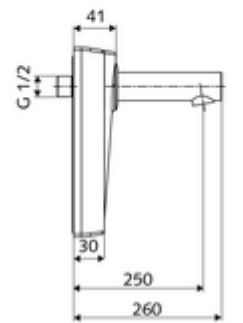

Kiszerezés

- Előlap infravörös szenzorablakkal
- Vízvezeték 6 V-os mágnesszeleppel
- Szerelőkeret infravörös szenzoros elektronikával, programozható
- 6 V-os elemtartó, IP 65 védelmi osztály
- 4x AA 1,5 V-os alkáli elem
- Fali kifolyó perlátorral (lopásbiztos)
- Rögzítő alkatrészek

Szállítási adatok

- súly: 2,04 kg/Darab
- csomagolási egység: 1

Ajánlott alkatrészek

WALIS E SWS hőmérsékletérzékelő	Cikkszám.: 00 555 00 99	
OPEN mosdó lefolyószelep	Cikkszám.: 02 002 06 99	vagy
PUSH OPEN mosdó lefolyószelep	Cikkszám.: 02 000 06 99	vagy
<u>Felső, alsó vagy oldalsó csatlakozás esetén</u>		
WALIS E szerelőkeret	Cikkszám.: 77 740 06 99	