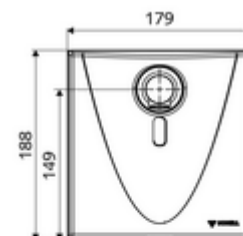

cikkszám: 01 952 06 99

WALIS E falon kívüli mosdócsaptelep Hideg víz / előkevert víz

Infravörös szenzor által vezérelt. Elemes működtetés. A SCHELL vízmenedzsment rendszerrel történő hálózatra kapcsoláshoz alkalmas. SCHELL Single Control SSC rendszeren keresztül paraméterezhető. Csatlakozás hátulról vagy opcionálisan szerelőkerettel felülről, alulról vagy oldalról.

Kiszerezés

- Előlap infravörös szenzorablakkal
- Vívezeték 6 V-os mágnesseleppel
- Szerelőkeret infravörös szenzoros elektronikával, programozható
- 6 V-os elemtartó, IP 65 védelmi osztály
- 4x AA 1,5 V-os alkáli elem
- Fali kifolyó perlátorral (lopásbiztos)
- Rögzítő alkatrészek

Technikai adatok

- Állíthatóság az SWS/ SSC rendszereken keresztül
  - Szenzor hatótávolsága (rövid / közepes / hosszú)
  - Programozás a szenzorablakon keresztül (ki / be)
  - Max. működési idő (1 - 360 mp)
  - Utólagos működési idő (0,6 - 60 mp)
  - Pangó víz elleni öblítés (ki / 5 - 600 mp, 1 - 240 óránként az utolsó öblítés után / 1 - 240 óránként)
  - Folyamatos öblítés termikus fertőtlenítéshez, forrázás elleni védelemmel (ki / 15 - 600 mp)
  - Tartós átfolyás (ki / 15 - 600 mp)
  - Energiatakarékos üzemmód (ki / 1 - 254 óránként az utolsó használat után)
  - Takarítás stop (ki / 60 - 360 mp)
- Állíthatóság közelítő reflexszel
  - Szenzor hatótávolsága (rövid / közepes / hosszú)
  - Pangó víz elleni öblítés (ki / 30 mp, 24 óránként az utolsó öblítés után / 24 óránként)
  - Folyamatos öblítés termikus fertőtlenítéshez, forrázás elleni védelemmel (ki / 300 mp / 120 mp)
  - Takarítás stop (ki / 60 mp)
- Átfolyás: átfolyási mennyiség, nyomástól független, max.: 5 l/min
- víznyomás: 1,0 - 5,0 bar
- Max. üzemi hőmérséklet: 70 °C (80 °C termikus fertőtlenítéshez)
- Alapanyag: Kifolyó Sárgaréz, az ivóvízről szóló német rendeletnek megfelelően; Előlap Műanyag; Vívezeték Sárgaréz, az ivóvízről szóló német rendeletnek megfelelően
- Felület: Króm
- perlátor középvonalaig mért távolság: 250 mm
- Csatlakozás: DN 15 menet: 1/2 km

Szállítási adatok

- súly: 2,04 kg/Darab
- csomagolási egység: 1