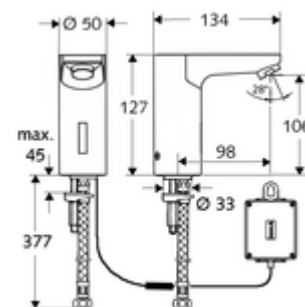

Kiszerezés

- Infravörös szenzorral ellátott keverőfejes csaptelep
 - Infravörös szenzoros elektronika, programozható
 - 6 V-os mágnesszelep előszűrővel
 - Perlátor
- 6 V-os elemtartó, IP 65 védelmi osztály
- 4x AA 1,5 V-os alkáli elem
- Clean-Fix S G 3/8 bm x 380 mm-es flexibilis csatlakozótömlő, előszűrővel
- Rögzítő alkatrészek mosdó felszereléshez

Szállítási adatok

- súly: 2,02 kg/Darab
- csomagolási egység: 1

Ajánlott alkatrészek

SSC Bluetooth®-Modul

Hosszabbítókábel, 1,5 m

Hosszabbítókábel, 1,5 m

COMFORT szabályozható sarokszelep szűrővel

OPEN mosdó lefolyószelep

PUSH OPEN mosdó lefolyószelep

Cikkszám.: 00 916 00 99

Cikkszám.: 51 010 00 99 vagy

Cikkszám.: 51 023 00 99 vagy

Cikkszám.: 05 430 06 99

Cikkszám.: 02 002 06 99 vagy

Cikkszám.: 02 000 06 99 vagy