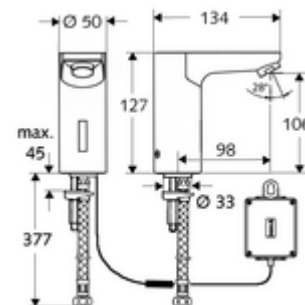

### Kiszerezés

- Infravörös szenzorral ellátott keverőfejes csaptelep
  - Infravörös szenzoros elektronika, programozható
  - 6 V-os mágnesszelep előszűrővel
  - Perlátor
- 6 V-os elemtartó, IP 65 védelmi osztály
- 4x AA 1,5 V-os alkáli elem
- Clean-Fix S G 3/8 bm x 380 mm-es flexibilis csatlakozótömlő, előszűrővel
- Rögzítő alkatrészek mosdó felszereléshez

### Szállítási adatok

- súly: 2,02 kg/Darab
- csomagolási egység: 1