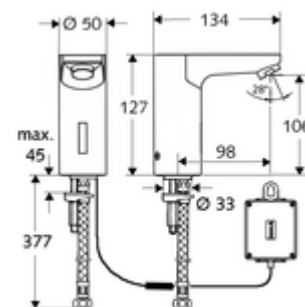

Kiszerezés

- Infravörös szenzorral ellátott keverőfejes csaptelep
 - Infravörös szenzoros elektronika, programozható
 - 6 V-os mágnesszelep előszűrővel
 - Perlátor
- 6 V-os elemtartó, IP 65 védelmi osztály
- 4x AA 1,5 V-os alkáli elem
- Clean-Fix S G 3/8 bm x 380 mm-es flexibilis csatlakozótömlő, előszűrővel
- Rögzítő alkatrészek mosdó felszereléshez

Technikai adatok

- Állíthatóság az SWS/ SSC rendszereken keresztül
 - Szenzor hatótávolsága (rövid / közepes / hosszú)
 - Programozás a szenzorablakon keresztül (ki / be)
 - Max. működési idő (1 - 360 mp)
 - Utólagos működési idő (0,6 - 60 mp)
 - Pangó víz elleni öblítés (ki / 5 - 600 mp, 1 - 240 óránként az utolsó öblítés után / 1 - 240 óránként)
 - Folyamatos öblítés termikus fertőtlenítéshez, forrázás elleni védelemmel (ki / 15 - 600 mp)
 - Tartós átfolyás (ki / 15 - 600 mp)
 - Energiatakarékos üzemmód (ki / 1 - 254 óránként az utolsó használat után)
 - Takarítás stop (ki / 60 - 360 mp)
- Állíthatóság közelítő reflexszel
 - Szenzor hatótávolsága (rövid / közepes / hosszú)
 - Pangó víz elleni öblítés (ki / 30 mp, 24 óránként az utolsó öblítés után / 24 óránként)
 - Folyamatos öblítés termikus fertőtlenítéshez, forrázás elleni védelemmel (ki / 300 mp / 120 mp)
 - Takarítás stop (ki / 60 mp)
- Átfolyás: átfolyási mennyiség, nyomástól független, max.: 5 l/min
- víznyomás: 1,0 - 5,0 bar
- max. nyugalmi nyomás: 8 bar
- Max. üzemi hőmérséklet: 70 °C (80 °C termikus fertőtlenítéshez)
- Alapanyag: Ház Sárgaréz, az ivóvízről szóló német rendeletnek megfelelően
- Felület: Króm
- Csatlakozás: menet: 3/8 bm
- Engedélyek: P-IX 19116/IZ, WRAS kért
- zajosztály: I
- átfolyási mennyiségi osztály: Z

Szállítási adatok

- súly: 2,02 kg/Darab
- csomagolási egység: 1

Ajánlott alkatrészek

SSC Bluetooth®-Modul

Cikkszám.: 00 916 00 99

Hosszabbítókábel, 1,5 m

Cikkszám.: 51 010 00 99 vagy

Hosszabbítókábel, 1,5 m