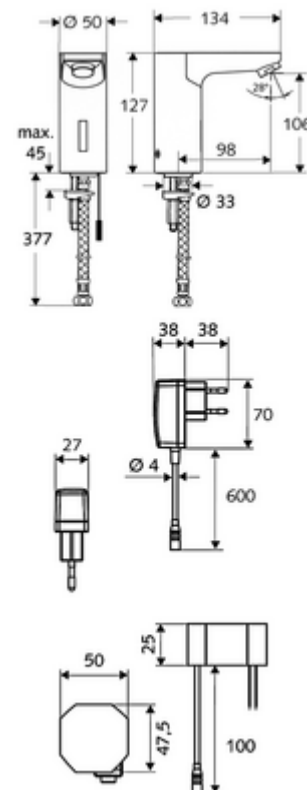

Kiszerezés

- Infravörös szenzorral ellátott keverőfejes csaptelep
 - Infravörös szenzoros elektronika, programozható
 - 6 V-os mágnesszelep előszűrővel
 - Perlátor
- Villásdugós hálózati egység 9 VDC, 100 - 240 VAC, 50 - 60 Hz
- Clean-Fix S G 3/8 bm x 380 mm-es flexibilis csatlakozótömlő, előszűrővel
- Rögzítő alkatrészek mosdó felszereléshez

Szállítási adatok

- súly: 1,96 kg/Darab
- csomagolási egység: 1

Ajánlott alkatrészek

SSC Bluetooth®-Modul

Hosszabbítókábel, 1,5 m

Hosszabbítókábel, 1,5 m

COMFORT szabályozható sarokszelep szűrővel

Cikkszám.: 00 916 00 99