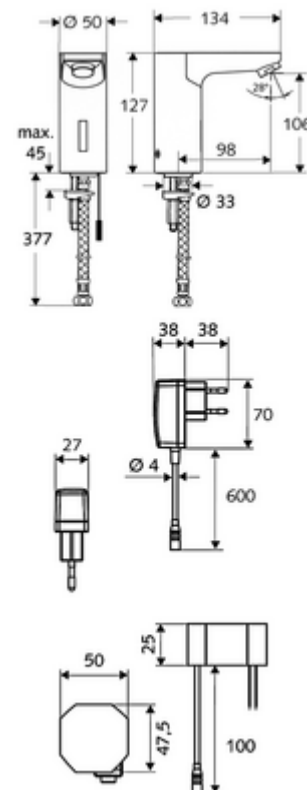

Kiszerezés

- Infravörös szenzorral ellátott keverőfejes csaptelep
 - Infravörös szenzoros elektronika, programozható
 - 6 V-os mágnesszelep előszűrővel
 - Perlátor
- Falsík alatti hálózati egység 9 VDC, 100 - 240 VAC, 50 - 60 Hz
- Clean-Fix S G 3/8 bm x 380 mm-es flexibilis csatlakozótömlő, előszűrővel
- Rögzítő alkatrészek mosdó felszereléshez

Szállítási adatok

- súly: 1,87 kg/Darab
- csomagolási egység: 1

Ajánlott alkatrészek

SSC Bluetooth®-Modul

Hosszabbítókábel, 1,5 m

Hosszabbítókábel, 1,5 m

COMFORT szabályozható sarokszelep szűrővel

Cikkszám.: 00 916 00 99