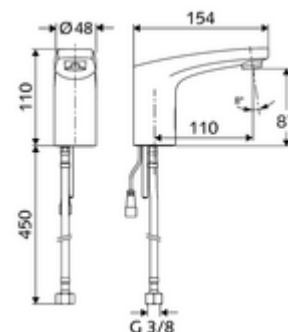

cikkszám: 02 168 06 99

MODUS Trend E elektronikus mosdócsaptelep HD-K - magas nyomás-hideg víz / előkevert víz

Infravörös szenzor által vezérelt. Elemes működtetés.

Kiszzerelés

- Infravörös szenzorral ellátott keverőfejes csaptelep
 - Infravörös szenzoros elektronika, programozható
 - 6 V-os mágnesszelep előszűrővel
 - Perlátor
 - Csatlakozókábel 200 mm, 2-pólusú csatlakozódugóval, IP 65 védelmi osztály
 - G 3/8 bm x 450 mm-es flexibilis csatlakozótömlő, előszűrővel
- 6 V-os elemtartó, IP 65 védelmi osztály
- 4x AA 1,5 V-os alkáli elem
- Rögzítő alkatrészek mosdó felszereléshez

Technikai adatok

- Állíthatóság közelítő reflexszel
 - Szenzor hatótávolság-tartománya (kb. 2 - 17 cm)
 - Takarítás stop (ki / 120 mp)
- Energiatakarékos üzemmód: Automatiks energiatakarékos üzemmód
- Átfolyás: max. 1 gpm \approx 3,8 l/min
- víznyomás: 0,5 - 5,0 bar
- max. nyugalmi nyomás: 8 bar
- Max. üzemi hőmérséklet: 70 °C (rövid ideig, pl. termikus fertőtlenítéshez)
- Alapanyag: Ház Sárgaréz, az ivóvízről szóló német rendeletnek megfelelően
- Felület: Króm
- Csatlakozás: menet: 3/8 bm
- Engedélyek: P-IX 29853/IO, WRAS kért
- zajosztály: I
- átfolyási mennyiségi osztály: O

Szállítási adatok

- súly: 1,64 kg/Darab
- csomagolási egység: 1

Ajánlott alkatrészek

COMFORT szabályozható sarokszelep szűrővel
Perlátor LEED szett 1,3L

Cikkszám.: 05 430 06 99
Cikkszám.: 28 931 06 99 vagy