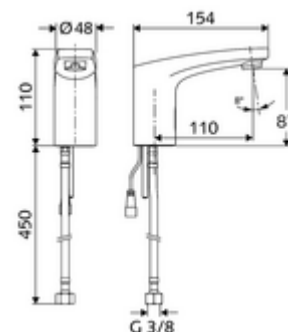

cikkszám: 02 168 06 99

MODUS Trend E elektronikus mosdócsaptelep HD-K - magas nyomás-hideg víz / előkevert víz

Infravörös szenzor által vezérelt. Elemes működtetés.

Kiszerezlés

- Infravörös szenzorral ellátott keverőfejes csaptelep
 - Infravörös szenzoros elektronika, programozható
 - 6 V-os mágnesszelep előszűrővel
 - Perlátor
 - Csatlakozókábel 200 mm, 2-pólusú csatlakozódugóval, IP 65 védelmi osztály
 - G 3/8 bm x 450 mm-es flexibilis csatlakozótömlő, előszűrővel
- 6 V-os elemtartó, IP 65 védelmi osztály
- 4x AA 1,5 V-os alkáli elem
- Rögzítő alkatrészek mosdó felszereléshez

Technikai adatok

- Állíthatóság közelítő reflexszel
 - Szenzor hatótávolság-tartománya (kb. 2 - 17 cm)
 - Takarítás stop (ki / 120 mp)
- Energiatakarékos üzemmód: Automatiks energiatakarékos üzemmód
- Átfolyás: max. 1 gpm \approx 3,8 l/min
- víznyomás: 0,5 - 5,0 bar
- max. nyugalmi nyomás: 8 bar
- Max. üzemi hőmérséklet: 70 °C (rövid ideig, pl. termikus fertőtlenítéshez)
- Alapanyag: Ház Sárgaréz, az ivóvízről szóló német rendeletnek megfelelően
- Felület: Króm
- Csatlakozás: menet: 3/8 bm
- Engedélyek: P-IX 29853/IO, WRAS kért
- zajosztály: I
- átfolyási mennyiségi osztály: O

Szállítási adatok

- súly: 1,64 kg/Darab
- csomagolási egység: 1

Ajánlott alkatrészek

COMFORT szabályozható sarokszelep szűrővel
Perlátor LEED szett 1,3L

Cikkszám.: 05 430 06 99

Cikkszám.: 28 931 06 99 vagy