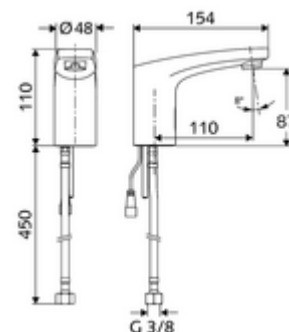

### Kiszerezés

- Infravörös szenzorral ellátott keverőfejes csaptelep
  - Infravörös szenzoros elektronika, programozható
  - 6 V-os mágnesszelep előszűrővel
  - Perlátor
  - Csatlakozókábel 200 mm, 2-pólusú csatlakozódugóval, IP 65 védelmi osztály
  - G 3/8 bm x 450 mm-es flexibilis csatlakozótömlő, előszűrővel
- Villásdugós hálózati egység 6 VDC, 100 - 240 VAC, 50 - 60 Hz
- Rögzítő alkatrészek mosdó felszereléshez

### Technikai adatok

- Állíthatóság közelítő reflexszel
  - Szenzor hatótávolság-tartománya (kb. 2 - 17 cm)
  - Takarítás stop (ki / 120 mp)
- Energiatakarékos üzemmód: Automatiks energiatakarékos üzemmód
- Átfolyás: max. 1 gpm  $\approx$  3,8 l/min
- víznyomás: 0,5 - 5,0 bar
- max. nyugalmi nyomás: 8 bar
- Max. üzemi hőmérséklet: 70 °C (rövid ideig, pl. termikus fertőtlenítéshez)
- Alapanyag: Ház Sárgaréz, az ivóvízről szóló német rendeletnek megfelelően
- Felület: Króm
- Csatlakozás: menet: 3/8 bm
- Engedélyek: P-IX 29853/IO, WRAS kért
- zajosztály: I
- átfolyási mennyiségi osztály: O

### Szállítási adatok

- súly: 1,57 kg/Darab
- csomagolási egység: 1