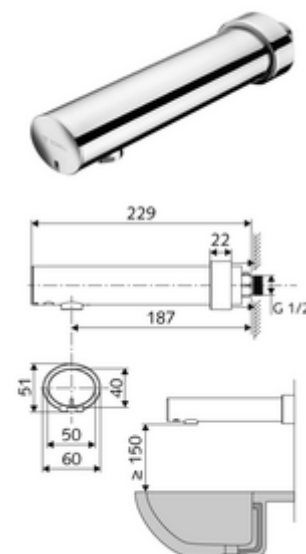

cikkszám: 01 953 06 99

MODUS E falon kívüli mosdócsaptelep HD-K - magas nyomás-hideg víz / előkevert víz

Infravörös szenzor által vezérelt. Elemes működtetés.

Kiszzerelés

- Infravörös szenzorral ellátott, fali kifolyó
 - Infravörös szenzoros elektronika, programozható
 - 6 V-os mágnesszelep
 - Előelzáró
 - Perlátor
 - 6 V-os elemtartó (beépített)
- 4x AA 1,5 V-os alkáli elem
- Feltolható takarórózsa

Technikai adatok

- Állíthatóság közelítő reflexszel
 - Szenzor hatótávolság-tartománya (kb. 2 - 13 cm)
 - Pangó víz elleni öblítés (ki / 30 mp tartós átfolyás, 24 óránként az utolsó használat után)
 - Takarítás stop (ki / 120 mp)
- Átfolyás: max. 1 gpm \approx 3,8 l/min
- víznyomás: 0,5 - 5,0 bar
- max. nyugalmi nyomás: 8 bar
- Max. üzemi hőmérséklet: 70 °C (termikus fertőtlenítés esetén 80 °C max. 10 perc/nap)
- Alapanyag: Ház Sárgaréz, az ivóvízről szóló német rendeletnek megfelelően
- Felület: Króm
- perlátor középvonaláig mért távolság: 187 mm
- Csatlakozás: menet: 1/2 km
- Engedélyek: P-IX 29862/IO, WRAS
- zajosztály: I
- átfolyási mennyiségi osztály: O

Szállítási adatok

- súly: 1,12 kg/Darab
- csomagolási egység: 1

Ajánlott alkatrészek

Perlátor LEED szett 1,3L	Cikkszám.: 28 931 06 99	
OPEN mosdó lefolyószelep	Cikkszám.: 02 002 06 99	vagy
PUSH OPEN mosdó lefolyószelep	Cikkszám.: 02 000 06 99	vagy