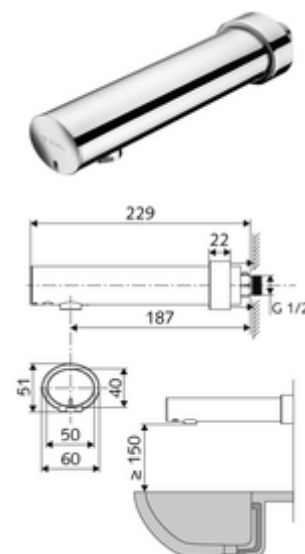

cikkszám: 01 953 06 99

MODUS E falon kívüli mosdócsaptelep HD-K - magas nyomás-hideg víz / előkevert víz

Infravörös szenzor által vezérelt. Elemes működtetés.

Kiszzerelés

- Infravörös szenzorral ellátott, fali kifolyó
 - Infravörös szenzoros elektronika, programozható
 - 6 V-os mágnesszelep
 - Előelzáró
 - Perlátor
 - 6 V-os elemtartó (beépített)
- 4x AA 1,5 V-os alkáli elem
- Feltolható takarórózsa

Technikai adatok

- Állíthatóság közelítő reflexszel
 - Szenzor hatótávolság-tartománya (kb. 2 - 13 cm)
 - Pangó víz elleni öblítés (ki / 30 mp tartós átfolyás, 24 óránként az utolsó használat után)
 - Takarítás stop (ki / 120 mp)
- Átfolyás: max. 1 gpm \approx 3,8 l/min
- víznyomás: 0,5 - 5,0 bar
- max. nyugalmi nyomás: 8 bar
- Max. üzemi hőmérséklet: 70 °C (termikus fertőtlenítés esetén 80 °C max. 10 perc/nap)
- Alapanyag: Ház Sárgaréz, az ivóvízről szóló német rendeletnek megfelelően
- Felület: Króm
- perlátor középvonaláig mért távolság: 187 mm
- Csatlakozás: menet: 1/2 km
- Engedélyek: P-IX 29862/IO, WRAS
- zajosztály: I
- átfolyási mennyiségi osztály: O

Szállítási adatok

- súly: 1,12 kg/Darab
- csomagolási egység: 1

Ajánlott alkatrészek

Perlátor LEED szett 1,3L	Cikkszám.: 28 931 06 99	
OPEN mosdó lefolyószelep	Cikkszám.: 02 002 06 99	vagy
PUSH OPEN mosdó lefolyószelep	Cikkszám.: 02 000 06 99	vagy