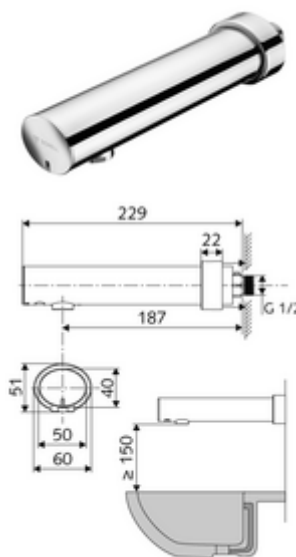

cikkszám: 01 953 06 99

MODUS E falon kívüli mosdócsaptelep HD-K - magas nyomás-hideg víz / előkevert víz

Infravörös szenzor által vezérelt. Elemes működtetés.

Kiszerezés

- Infravörös szenzorral ellátott, fali kifolyó
 - Infravörös szenzoros elektronika, programozható
 - 6 V-os mágnesszelep
 - Előelzáró
 - Perlátor
 - 6 V-os elemtartó (beépített)
- 4x AA 1,5 V-os alkáli elem
- Feltolható takarórózsa

Technikai adatok

- Állíthatóság közelítő reflexszel
 - Szenzor hatótávolság-tartománya (kb. 2 - 13 cm)
 - Pangó víz elleni öblítés (ki / 30 mp tartós átfolyás, 24 óránként az utolsó használat után)
 - Takarítás stop (ki / 120 mp)
- Átfolyás: max. 1 gpm \approx 3,8 l/min
- víznyomás: 0,5 - 5,0 bar
- max. nyugalmi nyomás: 8 bar
- Max. üzemi hőmérséklet: 70 °C (termikus fertőtlenítés esetén 80 °C max. 10 perc/nap)
- Alapanyag: Ház Sárgaréz, az ivóvízről szóló német rendeletnek megfelelően
- Felület: Króm
- perlátor középvonaláig mért távolság: 187 mm
- Csatlakozás: menet: 1/2 km
- Engedélyek: P-IX 29862/IO, WRAS
- zajosztály: I
- átfolyási mennyiségi osztály: O

Szállítási adatok

- súly: 1,12 kg/Darab
- csomagolási egység: 1

Ajánlott alkatrészek

Perlátor LEED szett 1,3L	Cikkszám.: 28 931 06 99	
OPEN mosdó lefolyószelep	Cikkszám.: 02 002 06 99	vagy
PUSH OPEN mosdó lefolyószelep	Cikkszám.: 02 000 06 99	vagy