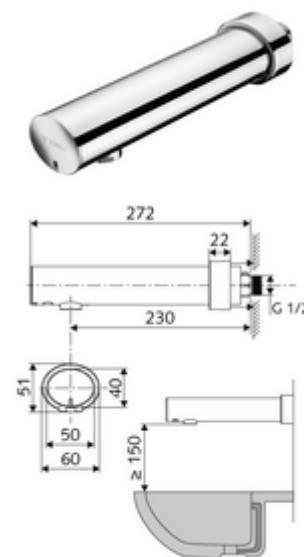

cikkszám: 01 954 06 99

MODUS E falon kívüli mosdócsaptelep HD-K - magas nyomás-hideg víz / előkevert víz

Infravörös szenzor által vezérelt. Elemes működtetés.

Kiszerezés

- Infravörös szenzorral ellátott, fali kifolyó
  - Infravörös szenzoros elektronika, programozható
  - 6 V-os mágnesszelep
  - Előelzáró
  - Perlátor
  - 6 V-os elemtartó (beépített)
- 4x AA 1,5 V-os alkáli elem
- Feltolható takarórózsa

Technikai adatok

- Állíthatóság közelítő reflexszel
  - Szenzor hatótávolság-tartománya (kb. 2 - 13 cm)
  - Pangó víz elleni öblítés (ki / 30 mp tartós átfolyás, 24 óránként az utolsó használat után)
  - Takarítás stop (ki / 120 mp)
- Átfolyás: max. 1 gpm $\approx$ 3,8 l/min
- víznyomás: 0,5 - 5,0 bar
- max. nyugalmi nyomás: 8 bar
- Max. üzemi hőmérséklet: 70 °C (termikus fertőtlenítés esetén 80 °C max. 10 perc/nap)
- Alapanyag: Ház Sárgaréz, az ivóvízről szóló német rendeletnek megfelelően
- Felület: Króm
- perlátor középvonaláig mért távolság: 230 mm
- Csatlakozás: menet: 1/2 km
- Engedélyek: P-IX 29862/IO, WRAS
- zajosztály: I
- átfolyási mennyiségi osztály: O

Szállítási adatok

- súly: 1,22 kg/Darab
- csomagolási egység: 1

Ajánlott alkatrészek

Perlátor LEED szett 1,3L

Cikkszám.: 28 931 06 99