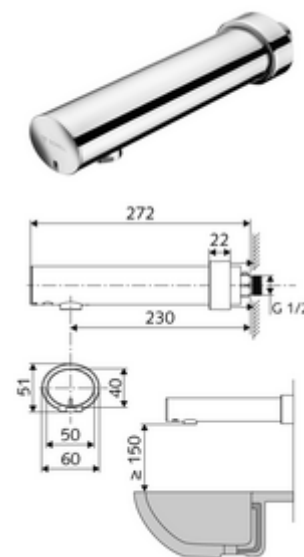

cikkszám: 01 954 06 99

MODUS E falon kívüli mosdócsaptelep HD-K - magas nyomás-hideg víz / előkevert víz

Infravörös szenzor által vezérelt. Elemes működtetés.

Kiszerezés

- Infravörös szenzorral ellátott, fali kifolyó
 - Infravörös szenzoros elektronika, programozható
 - 6 V-os mágnesszelep
 - Előelzáró
 - Perlátor
 - 6 V-os elemtartó (beépített)
- 4x AA 1,5 V-os alkáli elem
- Feltolható takarórózsa

Technikai adatok

- Állíthatóság közelítő reflexszel
 - Szenzor hatótávolság-tartománya (kb. 2 - 13 cm)
 - Pangó víz elleni öblítés (ki / 30 mp tartós átfolyás, 24 óránként az utolsó használat után)
 - Takarítás stop (ki / 120 mp)
- Átfolyás: max. 1 gpm \approx 3,8 l/min
- víznyomás: 0,5 - 5,0 bar
- max. nyugalmi nyomás: 8 bar
- Max. üzemi hőmérséklet: 70 °C (termikus fertőtlenítés esetén 80 °C max. 10 perc/nap)
- Alapanyag: Ház Sárgaréz, az ivóvízről szóló német rendeletnek megfelelően
- Felület: Króm
- perlátor középvonaláig mért távolság: 230 mm
- Csatlakozás: menet: 1/2 km
- Engedélyek: P-IX 29862/IO, WRAS
- zajosztály: I
- átfolyási mennyiségi osztály: O

Szállítási adatok

- súly: 1,22 kg/Darab
- csomagolási egység: 1

Ajánlott alkatrészek

Perlátor LEED szett 1,3L	Cikkszám.: 28 931 06 99	
OPEN mosdó lefolyószelep	Cikkszám.: 02 002 06 99	vagy
PUSH OPEN mosdó lefolyószelep	Cikkszám.: 02 000 06 99	vagy