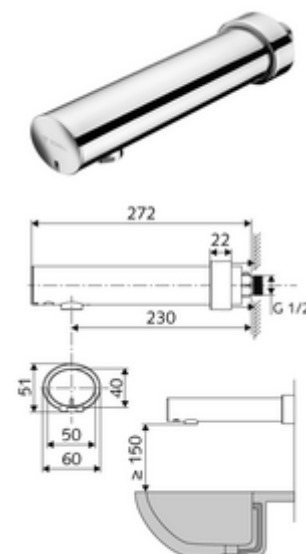

cikkszám: 01 954 06 99

MODUS E falon kívüli mosdócsaptelep HD-K - magas nyomás-hideg víz / előkevert víz

Infravörös szenzor által vezérelt. Elemes működtetés.

Kiszerezés

- Infravörös szenzorral ellátott, fali kifolyó
  - Infravörös szenzoros elektronika, programozható
  - 6 V-os mágnesszelep
  - Előelzáró
  - Perlátor
  - 6 V-os elemtartó (beépített)
- 4x AA 1,5 V-os alkáli elem
- Feltolható takarórózsa

Technikai adatok

- Állíthatóság közelítő reflexszel
  - Szenzor hatótávolság-tartománya (kb. 2 - 13 cm)
  - Pangó víz elleni öblítés (ki / 30 mp tartós átfolyás, 24 óránként az utolsó használat után)
  - Takarítás stop (ki / 120 mp)
- Átfolyás: max. 1 gpm $\approx$ 3,8 l/min
- víznyomás: 0,5 - 5,0 bar
- max. nyugalmi nyomás: 8 bar
- Max. üzemi hőmérséklet: 70 °C (termikus fertőtlenítés esetén 80 °C max. 10 perc/nap)
- Alapanyag: Ház Sárgaréz, az ivóvízről szóló német rendeletnek megfelelően
- Felület: Króm
- perlátor középvonaláig mért távolság: 230 mm
- Csatlakozás: menet: 1/2 km
- Engedélyek: P-IX 29862/IO, WRAS
- zajosztály: I
- átfolyási mennyiségi osztály: O

Szállítási adatok

- súly: 1,22 kg/Darab
- csomagolási egység: 1

Ajánlott alkatrészek

Perlátor LEED szett 1,3L	Cikkszám.: 28 931 06 99	
OPEN mosdó lefolyószelep	Cikkszám.: 02 002 06 99	vagy
PUSH OPEN mosdó lefolyószelep	Cikkszám.: 02 000 06 99	vagy