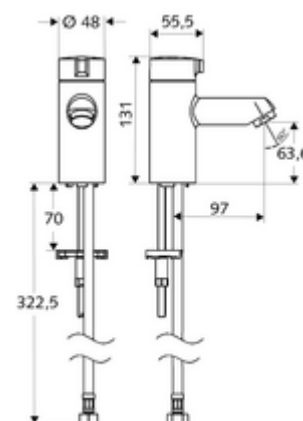

cikkszám: 02 142 06 99

MODUS K hideg vizes állószelep HD-K - magas nyomás-hideg víz / előkevert víz

Kompakt nyit/zár csaptelep kézmosókhoz.

Kiszzerelés

- Álló szelep
 - Kerámia felsőrész
- Clean-Fix S G 3/8 bm x 380 mm-es flexibilis csatlakozótömlő
- Rögzítő alkatrészek mosdó felszereléshez

Technikai adatok

- Átfolyás: átfolyási mennyiség, nyomástól független, max.: 5 l/min
- víznyomás: 1,0 - 5,0 bar
- max. nyugalmi nyomás: 8 bar
- Max. üzemi hőmérséklet: 70 °C (80 °C termikus fertőtlenítéshez)
- Alapanyag: Működtetés Fröccsöntött cink; Ház Sárgaréz, az ivóvízről szóló német rendeletnek megfelelően
- Felület: Króm
- Csatlakozás: menet: 3/8 bm

Szállítási adatok

- súly: 1,23 kg/Darab
- csomagolási egység: 1

Ajánlott alkatrészek

| | |
|---|------------------------------|
| Perlátor max. 5,7L/ perc nyomásfüggő, lopásbiztos | Cikkszám.: 02 121 06 99 |
| COMFORT szabályozható sarokszelep szűrővel | Cikkszám.: 05 428 06 99 vagy |
| COMFORT szabályozható sarokszelep szűrővel | Cikkszám.: 05 429 06 99 vagy |
| OPEN mosdó lefolyószelep | Cikkszám.: 02 002 06 99 vagy |
| PUSH OPEN mosdó lefolyószelep | Cikkszám.: 02 000 06 99 vagy |