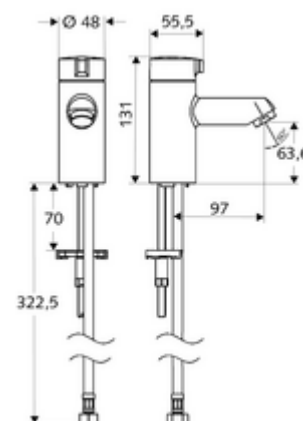

cikkszám: 02 142 06 99

MODUS K hideg vizes állószelep HD-K - magas nyomás-hideg víz / előkevert víz

Kompakt nyit/zár csaptelep kézmosókhoz.

Kiszzerelés

- Álló szelep
 - Kerámia felsőrész
- Clean-Fix S G 3/8 bm x 380 mm-es flexibilis csatlakozótömlő
- Rögzítő alkatrészek mosdó felszereléshez

Technikai adatok

- Átfolyás: átfolyási mennyiség, nyomástól független, max.: 5 l/min
- víznyomás: 1,0 - 5,0 bar
- max. nyugalmi nyomás: 8 bar
- Max. üzemi hőmérséklet: 70 °C (80 °C termikus fertőtlenítéshez)
- Alapanyag: Működtetés Fröccsöntött cink; Ház Sárgaréz, az ivóvízről szóló német rendeletnek megfelelően
- Felület: Króm
- Csatlakozás: menet: 3/8 bm

Szállítási adatok

- súly: 1,23 kg/Darab
- csomagolási egység: 1

Ajánlott alkatrészek

Perlátor max. 5,7L/ perc nyomásfüggő, lopásbiztos	Cikkszám.: 02 121 06 99
COMFORT szabályozható sarokszelep szűrővel	Cikkszám.: 05 428 06 99 vagy
COMFORT szabályozható sarokszelep szűrővel	Cikkszám.: 05 429 06 99 vagy
OPEN mosdó lefolyószelep	Cikkszám.: 02 002 06 99 vagy
PUSH OPEN mosdó lefolyószelep	Cikkszám.: 02 000 06 99 vagy