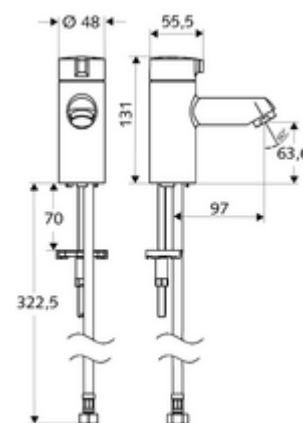

cikkszám: 02 142 06 99

MODUS K hideg vizes állószelep HD-K - magas nyomás-hideg víz / előkevert víz

Kompakt nyit/zár csaptelep kézmosókhoz.

Kiszzerelés

- Álló szelep
 - Kerámia felsőrész
- Clean-Fix S G 3/8 bm x 380 mm-es flexibilis csatlakozótömlő
- Rögzítő alkatrészek mosdó felszereléshez

Technikai adatok

- Átfolyás: átfolyási mennyiség, nyomástól független, max.: 5 l/min
- víznyomás: 1,0 - 5,0 bar
- max. nyugalmi nyomás: 8 bar
- Max. üzemi hőmérséklet: 70 °C (80 °C termikus fertőtlenítéshez)
- Alapanyag: Működtetés Fröccsöntött cink; Ház Sárgaréz, az ivóvízről szóló német rendeletnek megfelelően
- Felület: Króm
- Csatlakozás: menet: 3/8 bm

Szállítási adatok

- súly: 1,23 kg/Darab
- csomagolási egység: 1

Ajánlott alkatrészek

- | | |
|---|------------------------------|
| Perlátor max. 5,7L/ perc nyomásfüggő, lopásbiztos | Cikkszám.: 02 121 06 99 |
| COMFORT szabályozható sarokszelep szűrővel | Cikkszám.: 05 428 06 99 vagy |
| COMFORT szabályozható sarokszelep szűrővel | Cikkszám.: 05 429 06 99 vagy |