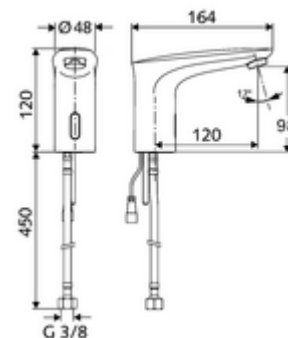

### Kiszerezés

- Infravörös szenzorral ellátott keverőfejes csaptelep
  - Infravörös szenzoros elektronika, programozható
  - 6 V-os mágnesszelep előszűrővel
  - Perlátor
  - Csatlakozókábel 200 mm, 2-pólusú csatlakozódugóval, IP 65 védelmi osztály
  - G 3/8 bm x 450 mm-es flexibilis csatlakozótömlő, előszűrővel
- 6 V-os elemtartó, IP 65 védelmi osztály
- 4x AA 1,5 V-os alkáli elem
- Rögzítő alkatrészek mosdó felszereléshez

### Technikai adatok

- Állíthatóság közelítő reflexszel
  - Szenzor hatótávolság-tartománya (kb. 2 - 17 cm)
  - Pangó víz elleni öblítés (ki / 30 mp tartós átfolyás, 24 óránként az utolsó használat után)
  - Takarítás stop (ki / 120 mp)
- Átfolyás: max. 1 gpm  $\approx$  3,8 l/min
- víznyomás: 0,5 - 5,0 bar
- max. nyugalmi nyomás: 8 bar
- Max. üzemi hőmérséklet: 70 °C (rövid ideig, pl. termikus fertőtlenítéshez)
- Alapanyag: Sárgaréz, az ivóvízről szóló német rendeletnek megfelelően
- Felület: Króm
- Csatlakozás: menet: 3/8 bm
- Engedélyek: P-IX 29853/IO, WRAS kért
- zajosztály: I
- átfolyási mennyiségi osztály: O

### Szállítási adatok

- súly: 1,69 kg/Darab
- csomagolási egység: 1