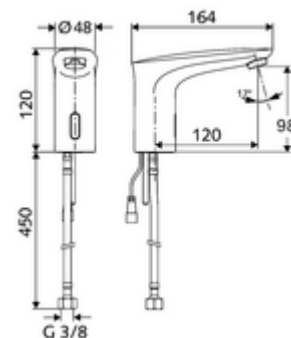

### Kiszerezés

- Infravörös szenzorral ellátott keverőfejes csaptelep
  - Infravörös szenzoros elektronika, programozható
  - 6 V-os mágnesszelep előszűrővel
  - Perlátor
  - Csatlakozókábel 200 mm, 2-pólusú csatlakozódugóval, IP 65 védelmi osztály
  - G 3/8 bm x 450 mm-es flexibilis csatlakozótömlő, előszűrővel
- 6 V-os elemtartó, IP 65 védelmi osztály
- 4x AA 1,5 V-os alkáli elem
- Rögzítő alkatrészek mosdó felszereléshez

### Technikai adatok

- Állíthatóság közelítő reflexszel
  - Szenzor hatótávolság-tartománya (kb. 2 - 17 cm)
  - Pangó víz elleni öblítés (ki / 30 mp tartós átfolyás, 24 óránként az utolsó használat után)
  - Takarítás stop (ki / 120 mp)
- Átfolyás: max. 1 gpm  $\approx$  3,8 l/min
- víznyomás: 0,5 - 5,0 bar
- max. nyugalmi nyomás: 8 bar
- Max. üzemi hőmérséklet: 70 °C (rövid ideig, pl. termikus fertőtlenítéshez)
- Alapanyag: Sárgaréz, az ivóvízről szóló német rendeletnek megfelelően
- Felület: Króm
- Csatlakozás: menet: 3/8 bm
- Engedélyek: P-IX 29853/IO, WRAS kért
- zajosztály: I
- átfolyási mennyiségi osztály: O

### Szállítási adatok

- súly: 1,69 kg/Darab
- csomagolási egység: 1