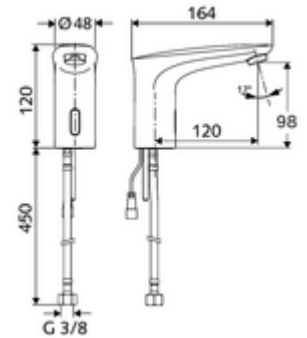

cikkszám: 02 173 06 99

MODUS E elektronikus mosdócsaptelep HD-K - magas nyomás-hideg víz / előkevert víz

Infravörös szenzor által vezérelt. Hálózati működtetés.

Kiszerezés

- Infravörös szenzorral ellátott keverőfejes csaptelep
 - Infravörös szenzoros elektronika, programozható
 - 6 V-os mágnesszelep előszűrővel
 - Perlátor
 - Csatlakozókábel 200 mm, 2-pólusú csatlakozódugóval, IP 65 védelmi osztály
 - G 3/8 bm x 450 mm-es flexibilis csatlakozótömlő, előszűrővel
- Villásdugós hálózati egység 6 VDC, 100 - 240 VAC, 50 - 60 Hz
- Rögzítő alkatrészek mosdó felszereléshez

Technikai adatok

- Állíthatóság közelítő reflexszel
 - Szenzor hatótávolság-tartománya (kb. 2 - 17 cm)
 - Pangó víz elleni öblítés (ki / 30 mp tartós átfolyás, 24 óránként az utolsó használat után)
 - Takarítás stop (ki / 120 mp)
- Átfolyás: max. 1 gpm \approx 3,8 l/min
- víznyomás: 0,5 - 5,0 bar
- max. nyugalmi nyomás: 8 bar
- Max. üzemi hőmérséklet: 70 °C (rövid ideig, pl. termikus fertőtlenítéshez)
- Alapanyag: Sárgaréz, az ivóvízről szóló német rendeletnek megfelelően
- Felület: Króm
- Csatlakozás: menet: 3/8 bm
- Engedélyek: P-IX 29853/IO, WRAS kért
- zajosztály: I
- átfolyási mennyiségi osztály: O

Szállítási adatok

- súly: 1,62 kg/Darab
- csomagolási egység: 1

Ajánlott alkatrészek

COMFORT szabályozható sarokszelep szűrővel
Perlátor LEED szett 1,3L
OPEN mosdó lefolyószelep
PUSH OPEN mosdó lefolyószelep