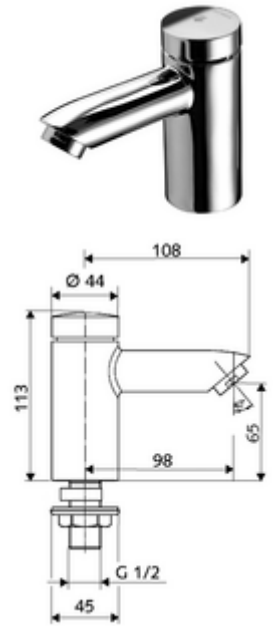

cikkszám: 02 122 06 99

PETIT SC önelzáró álló szelep HD-K - magas nyomás-hideg víz / előkevert víz

Kézi megnyitás automatikus elzárással. Egyszerű működési idő beállítás.

Kiszerezés

- Önelzáró álló csaptelep
 - SC II önelzáró kartus
 - Perlátor
- Rögzítő alkatrészek mosdó felszereléshez

Technikai adatok

- működési idő: 2 - 15 s (7 s)
- Átfolyás: átfolyási mennyiség, nyomástól független, max.: 5 l/min
- víznyomás: 1,0 - 5,0 bar
- max. nyugalmi nyomás: 8 bar
- Max. üzemi hőmérséklet: 70 °C (80 °C termikus fertőtlenítéshez)
- Alapanyag: Ház Sárgaréz, az ivóvízről szóló német rendeletnek megfelelően
- Felület: Króm
- Csatlakozás: DN 15 menet: 1/2 km
- Engedélyek: P-IX 19958/IO, DIN-DVGW, WRAS
- zajosztály: I
- átfolyási mennyiségi osztály: O

Szállítási adatok

- súly: 1,00 kg/Darab
- csomagolási egység: 10

Szükséges alkatrészek

PETIT Mosdófurat takaró rozetta

Cikkszám.: 76 063 06 99

Ajánlott alkatrészek

| | |
|---|------------------------------|
| Perlátor max. 5,7L/ perc nyomásfüggő, lopásbiztos | Cikkszám.: 02 121 06 99 |
| Clean-Fix S flexibilis cső | Cikkszám.: 10 318 06 99 vagy |
| Clean-Fix S flexibilis cső | Cikkszám.: 10 319 06 99 vagy |
| COMFORT szabályozható sarokszelep szűrővel | Cikkszám.: 05 430 06 99 vagy |
| COMFORT szabályozható sarokszelep szűrővel | Cikkszám.: 05 428 06 99 vagy |