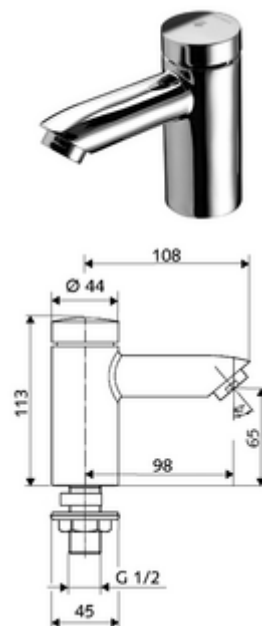

cikkszám: 02 130 06 99

PETIT SC önelzáró álló szelep HD-K - magas nyomás-hideg víz / előkevert víz

Kézi megnyitás automatikus elzárással. Egyszerű működési idő beállítás.

Kiszzerelés

- Önelzáró álló csaptelep
 - SC II önelzáró kartus
 - Perlátor
- Rögzítő alkatrészek mosdó felszereléshez

Technikai adatok

- működési idő: 2 - 15 s (7 s)
- Átfolyás: átfolyási mennyiség, nyomástól független, max.: 5 l/min
- víznyomás: 1,0 - 5,0 bar
- max. nyugalmi nyomás: 8 bar
- Max. üzemi hőmérséklet: 70 °C (80 °C termikus fertőtlenítéshez)
- Alapanyag: Ház Kiválómentes sárgaréz, az ivóvízről szóló német rendeletnek megfelelően
- Felület: Króm
- Csatlakozás: DN 15 menet: 1/2 km
- Engedélyek: P-IX 19958/IO, dr, Watermark, WELS
- zajosztály: I
- átfolyási mennyiségi osztály: O

Szállítási adatok

- súly: 0,98 kg/Darab
- csomagolási egység: 1

Szükséges alkatrészek

PETIT Mosdófurat takaró rozetta

Cikkszám.: 76 063 06 99

Ajánlott alkatrészek

Perlátor max. 5,7L/ perc nyomásfüggő, lopásbiztos