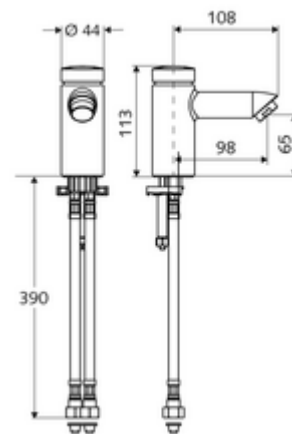

cikkszám: 02 151 06 99

PETIT SC önelzáró álló szelep HD-M - magas nyomás-kevert víz

Kézi megnyitás automatikus elzárással. Egyszerű működési idő beállítás.

Kiszerezés

- Önelzáró álló csaptelep
 - SC II önelzáró kartus forróvíz korlátozással
 - Perlátor
- 2 Clean-Fix S G 3/8 bm x 380 mm-es flexibilis csatlakozótömlő beépített visszafolyásgátlóval (RV, EN 1717: EB) és előszűrővel
- Rögzítő alkatrészek mosdó felszereléshez

Technikai adatok

- működési idő: 2 - 15 s (7 s)
- Átfolyás: átfolyási mennyiség, nyomástól független, max.: 5 l/min
- víznyomás: 1,0 - 5,0 bar
- max. nyugalmi nyomás: 8 bar
- Max. üzemi hőmérséklet: 70 °C (80 °C termikus fertőtlenítéshez)
- Alapanyag: Ház Sárgaréz, az ivóvízről szóló német rendeletnek megfelelően
- Felület: Króm
- Csatlakozás: 2x menet: 3/8 bm
- Engedélyek: P-IX 19958/IO, DIN-DVGW, Belgaqua, WRAS
- zajosztály: I
- átfolyási mennyiségi osztály: O

Szállítási adatok

- súly: 1,12 kg/Darab
- csomagolási egység: 1

Szükséges alkatrészek

PETIT csaplyuk takarórózsa

Cikkszám.: 76 078 06 99

Ajánlott alkatrészek

Sarokszelep termosztát

Cikkszám.: 09 414 06 99

COMFORT szabályozható sarokszelep szűrővel

Cikkszám.: 05 430 06 99

Perlátor max. 5,7L/ perc nyomásfüggő, lopásbiztos

Cikkszám.: 02 121 06 99

OPEN mosdó lefolyószelep

Cikkszám.: 02 002 06 99 vagy

PUSH OPEN mosdó lefolyószelep