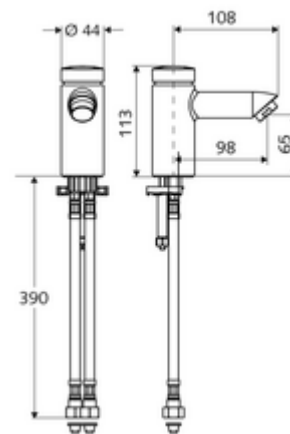

## PETIT SC önelzáró álló szelep HD-M - magas nyomás-kevert víz

Kézi megnyitás automatikus elzárással. Egyszerű működési idő beállítás.

### Kiszerezés

- Önelzáró álló csaptelep
  - SC II önelzáró kartus forróvíz korlátozással
  - Perlátor
- 2 Clean-Fix S G 3/8 bm x 380 mm-es flexibilis csatlakozótömlő beépített visszafolyásgátlóval (RV, EN 1717: EB) és előszűrővel
- Rögzítő alkatrészek mosdó felszereléshez

### Technikai adatok

- működési idő: 2 - 15 s (7 s)
- Átfolyás: átfolyási mennyiség, nyomástól független, max.: 5 l/min
- víznyomás: 1,0 - 5,0 bar
- max. nyugalmi nyomás: 8 bar
- Max. üzemi hőmérséklet: 70 °C (80 °C termikus fertőtlenítéshez)
- Alapanyag: Ház Sárgaréz, az ivóvízről szóló német rendeletnek megfelelően
- Felület: Króm
- Csatlakozás: 2x menet: 3/8 bm
- Engedélyek: P-IX 19958/IO, DIN-DVGW, Belgaqua, WRAS
- zajosztály: I
- átfolyási mennyiségi osztály: O

### Szállítási adatok

- súly: 1,12 kg/Darab
- csomagolási egység: 1