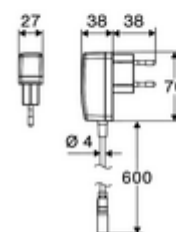

Kiszzerelés

- Time-of-Flight-érezékelős álló csaptelep
 - Time-of-Flight-érezékelős elektronika (ToF) automatikus érzékelőterület állítással
 - 6 V-os axiális mágnesszelep előszűrővel
 - Süllyesztett perlátor (lopásbiztos)
 - Csatlakozókábel 220 mm, 3-pólusú villásdugóval, IP 65 védelmi osztály
- Villásdugós hálózati egység 9 VDC, 100 - 240 VAC, 50 - 60 Hz
- Clean-Fix S G 3/8 bm x 410 mm-es flexibilis csatlakozótömlő, beépített visszafolyásgátlóval (RV, EN 1717: EB) és előszűrővel
- Rögzítő alkatrészek mosdó felszereléshez

Szállítási adatok

- csomagolási egység: 1

Ajánlott alkatrészek

COMFORT szabályozható sarokszelep szűrővel

Cikkszám.: 05 430 06 99

OPEN mosdó lefolyószelep

PUSH OPEN mosdó lefolyószelep

Hálózati működtetésű szerelvényekhez