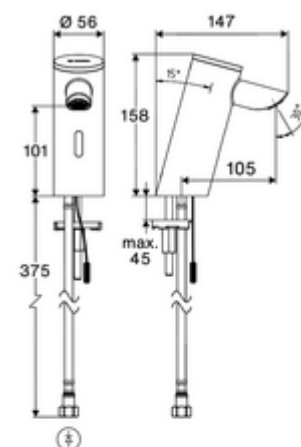

Kiszzerelés

- Time-of-Flight-érezékelős álló csaptelep
 - Time-of-Flight-érezékelős elektronika (ToF) automatikus érzékelőterület állítással
 - 6 V-os axiális mágnesszelep előszűrővel
 - Süllyesztett perlátor (lopásbiztos)
 - Csatlakozókábel 220 mm, 3-pólusú villásdugóval, IP 65 védelmi osztály
- Villásdugós hálózati egység 9 VDC, 100 - 240 VAC, 50 - 60 Hz
- Clean-Fix S G 3/8 bm x 410 mm-es flexibilis csatlakozótömlő, beépített visszafolyásgátlóval (RV, EN 1717: EB) és előszűrővel
- Rögzítő alkatrészek mosdó felszereléshez

Szállítási adatok

- csomagolási egység: 1

Ajánlott alkatrészek

COMFORT szabályozható sarokszelep szűrővel

Cikkszám.: 05 430 06 99

OPEN mosdó lefolyószelep

PUSH OPEN mosdó lefolyószelep

Hálózati működtetésű szerelvényekhez