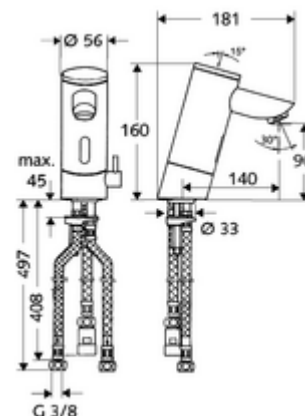

cikkszám: 01 026 06 99

PURIS E elektronikus mosdócsaptelep ND-M - alacsony nyomás-kevert víz

Infravörös szenzor által vezérelt. Elemes működtetés. A SCHELL vízmenedzsment rendszerrel történő hálózatra kapcsoláshoz alkalmas. SCHELL Single Control SSC rendszeren keresztül paraméterezhető. Nyílt rendszerű melegvíztárolókhoz. 140 mm-es meghosszabbított kifolyócsővel.

Kiszerezés

- Infravörös szenzorral ellátott keverőfejes csaptelep
 - Hőmérsékletszabályzó
 - Infravörös szenzoros elektronika, programozható
 - 6 V-os mágnesszelep előszűrővel
 - Perlátor
 - 6 V-os elemtartó (beépített)
- 4x AAA 1,5 V-os alkáli elem
- 3 Clean-Fix S G 3/8 bm x 380 / 500 mm-es flexibilis csatlakozótömlő
- Rögzítő alkatrészek mosdó felszereléshez

Szállítási adatok

- súly: 2,60 kg/Darab
- csomagolási egység: 1

Ajánlott alkatrészek

SSC Bluetooth®-Modul	Cikkszám.: 00 916 00 99
COMFORT szabályozható sarokszelep szűrővel	Cikkszám.: 05 430 06 99
OPEN mosdó lefolyószelep	Cikkszám.: 02 002 06 99 vagy
PUSH OPEN mosdó lefolyószelep	Cikkszám.: 02 000 06 99 vagy