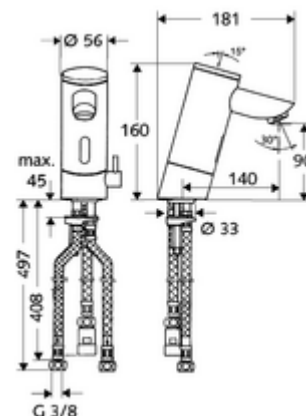

cikkszám: 01 026 06 99

PURIS E elektronikus mosdócsaptelep ND-M - alacsony nyomás-kevert víz

Infravörös szenzor által vezérelt. Elemes működtetés. A SCHELL vízmenedzsment rendszerrel történő hálózatra kapcsoláshoz alkalmas. SCHELL Single Control SSC rendszeren keresztül paraméterezhető. Nyílt rendszerű melegvíztárolókhoz. 140 mm-es meghosszabbított kifolyócsővel.

Kiszerezés

- Infravörös szenzorral ellátott keverőfejes csaptelep
 - Hőmérsékletszabályzó
 - Infravörös szenzoros elektronika, programozható
 - 6 V-os mágnesszelep előszűrővel
 - Perlátor
 - 6 V-os elemtartó (beépített)
- 4x AAA 1,5 V-os alkáli elem
- 3 Clean-Fix S G 3/8 bm x 380 / 500 mm-es flexibilis csatlakozótömlő
- Rögzítő alkatrészek mosdó felszereléshez

Szállítási adatok

- súly: 2,60 kg/Darab
- csomagolási egység: 1

Ajánlott alkatrészek

SSC Bluetooth®-Modul

Cikkszám.: 00 916 00 99

COMFORT szabályozható sarokszelep szűrővel

Cikkszám.: 05 430 06 99

OPEN mosdó lefolyószelep

Cikkszám.: 02 002 06 99 vagy

PUSH OPEN mosdó lefolyószelep

Cikkszám.: 02 000 06 99 vagy

egy jegyzet

- Az elemes működtetésű 00 508 00 99, vagy 00 509 00 99 átszerelő szettes szerelvények alkalmasak az SWS rendszerbe történő bekötésre.