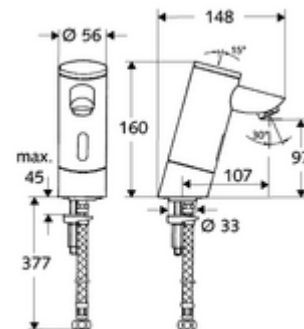

Kiszerezés

- Infravörös szenzorral ellátott keverőfejes csaptelep
 - Infravörös szenzoros elektronika, programozható
 - 6 V-os mágnesszelep előszűrővel
 - Perlátor
 - 6 V-os elemtartó (beépített)
- 4x AAA 1,5 V-os alkáli elem
- Clean-Fix S G 3/8 bm x 380 mm-es flexibilis csatlakozótömlő, előszűrővel
- Rögzítő alkatrészek mosdó felszereléshez

Szállítási adatok

- súly: 2,38 kg/Darab
- csomagolási egység: 1

Ajánlott alkatrészek

SSC Bluetooth®-Modul

Cikkszám.: 00 916 00 99

COMFORT szabályozható sarokszelep szűrővel

Cikkszám.: 05 430 06 99

egy jegyzet