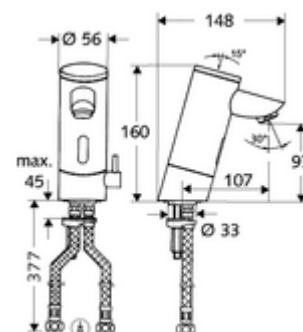

cikkszám: 01 201 06 99

PURIS E elektronikus mosdócsaptelep HD-M - magas nyomás-kevert víz

Infravörös szenzor által vezérelt. Elemes működtetés. A SCHELL vízmenedzsmment rendszerrel történő hálózatra kapcsoláshoz alkalmas. SCHELL Single Control SSC rendszeren keresztül paraméterezhető.

Kiszerezés

- Infravörös szenzorral ellátott keverőfejes csaptelep
 - Hőmérsékletszabályzó
 - Infravörös szenzoros elektronika, programozható
 - 6 V-os mágnesszelep előszűrővel
 - Perlátor
 - 6 V-os elemtartó (beépített)
- 4x AAA 1,5 V-os alkáli elem
- 2 Clean-Fix S G 3/8 bm x 380 mm-es flexibilis csatlakozótömlő beépített visszafolyásgátlóval (RV, EN 1717: EB) és előszűrővel
- Rögzítő alkatrészek mosdó felszereléshez

Szállítási adatok

- súly: 2,36 kg/Darab
- csomagolási egység: 1

Ajánlott alkatrészek

SSC Bluetooth®-Modul	Cikkszám.: 00 916 00 99
Nyomáskiegyenlítő szelep, PBV	Cikkszám.: 06 558 12 99
COMFORT szabályozható sarokszelep szűrővel	Cikkszám.: 05 430 06 99