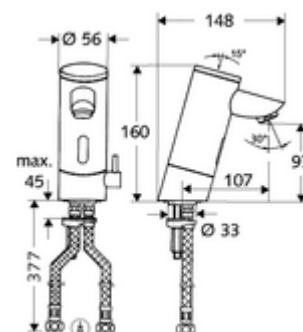

cikkszám: 01 201 06 99

PURIS E elektronikus mosdócsaptelep HD-M - magas nyomás-kevert víz

Infravörös szenzor által vezérelt. Elemes működtetés. A SCHELL vízmenedzsmnt rendszerrel történő hálózatra kapcsoláshoz alkalmas. SCHELL Single Control SSC rendszeren keresztül paraméterezhető.

Kiszerezelés

- Infravörös szenzorral ellátott keverőfejes csaptelep
 - Hőmérsékletszabályzó
 - Infravörös szenzoros elektronika, programozható
 - 6 V-os mágnesszelep előszűrővel
 - Perlátor
 - 6 V-os elemtartó (beépített)
- 4x AAA 1,5 V-os alkáli elem
- 2 Clean-Fix S G 3/8 bm x 380 mm-es flexibilis csatlakozótömlő beépített visszafolyásgátlóval (RV, EN 1717: EB) és előszűrővel
- Rögzítő alkatrészek mosdó felszereléshez

Szállítási adatok

- súly: 2,36 kg/Darab
- csomagolási egység: 1

Ajánlott alkatrészek

SSC Bluetooth®-Modul	Cikkszám.: 00 916 00 99
Nyomáskiegyenlítő szelep, PBV	Cikkszám.: 06 558 12 99
COMFORT szabályozható sarokszelep szűrővel	Cikkszám.: 05 430 06 99