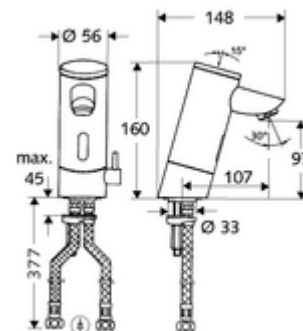

Kiszerezés

- Infravörös szenzorral ellátott keverőfejes csaptelep
 - Hőmérsékletszabályzó
 - Infravörös szenzoros elektronika, programozható
 - 6 V-os mágnesszelep előszűrővel
 - Perlátor
 - 6 V-os elemtartó (beépített)
- 4x AAA 1,5 V-os alkáli elem
- 2 Clean-Fix S G 3/8 bm x 380 mm-es flexibilis csatlakozótömlő beépített visszafolyásgátlóval (RV, EN 1717: EB) és előszűrővel
- Rögzítő alkatrészek mosdó felszereléshez

Szállítási adatok

- súly: 2,36 kg/Darab
- csomagolási egység: 1

Ajánlott alkatrészek

SSC Bluetooth®-Modul

Cikkszám.: 00 916 00 99

Nyomáskiegyenlítő szelep, PBV

Cikkszám.: 06 558 12 99

COMFORT szabályozható sarokszelep szűrővel