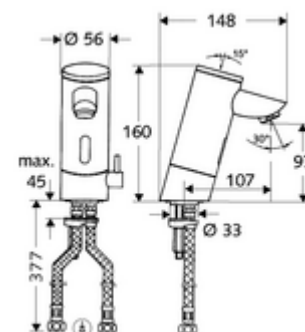

Kiszerezés

- Infravörös szenzorral ellátott keverőfejes csaptelep
 - Hőmérsékletszabályzó
 - Infravörös szenzoros elektronika, programozható
 - 6 V-os mágnesszelep előszűrővel
 - Perlátor
 - 6 V-os elemtartó (beépített)
- 4x AAA 1,5 V-os alkáli elem
- 2 Clean-Fix S G 3/8 bm x 380 mm-es flexibilis csatlakozótömlő beépített visszafolyásgátlóval (RV, EN 1717: EB) és előszűrővel
- Rögzítő alkatrészek mosdó felszereléshez

Szállítási adatok

- súly: 2,36 kg/Darab
- csomagolási egység: 1

Ajánlott alkatrészek

| | |
|--|-------------------------|
| SSC Bluetooth®-Modul | Cikkszám.: 00 916 00 99 |
| Nyomáskiegyenlítő szelep, PBV | Cikkszám.: 06 558 12 99 |
| COMFORT szabályozható sarokszelep szűrővel | Cikkszám.: 05 430 06 99 |