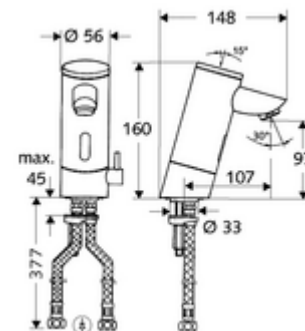

Kiszerezés

- Infravörös szenzorral ellátott keverőfejes csaptelep
 - Hőmérsékletszabályzó
 - Infravörös szenzoros elektronika, programozható
 - 6 V-os mágnesszelep előszűrővel
 - Perlátor
 - 6 V-os elemtartó (beépített)
- 4x AAA 1,5 V-os alkáli elem
- 2 Clean-Fix S G 3/8 bm x 380 mm-es flexibilis csatlakozótömlő beépített visszafolyásgátlóval (RV, EN 1717: EB) és előszűrővel
- Rögzítő alkatrészek mosdó felszereléshez

Szállítási adatok

- súly: 2,36 kg/Darab
- csomagolási egység: 1

Ajánlott alkatrészek

SSC Bluetooth®-Modul	Cikkszám.: 00 916 00 99
Nyomáskiegyenlítő szelep, PBV	Cikkszám.: 06 558 12 99
COMFORT szabályozható sarokszelep szűrővel	Cikkszám.: 05 430 06 99