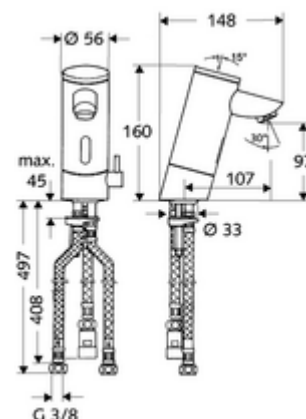

### Kiszerezés

- Infravörös szenzorral ellátott keverőfejes csaptelep
  - Hőmérsékletszabályzó
  - Infravörös szenzoros elektronika, programozható
  - 6 V-os mágnesszelep előszűrővel
  - Perlátor
  - 6 V-os elemtartó (beépített)
- 4x AAA 1,5 V-os alkáli elem
- Előszűrő átfolyás korlátozóval
- 3 Clean-Fix S G 3/8 bm x 380 / 500 mm-es flexibilis csatlakozótömlő
- Rögzítő alkatrészek mosdó felszereléshez

### Szállítási adatok

- súly: 2,38 kg/Darab
- csomagolási egység: 1

---