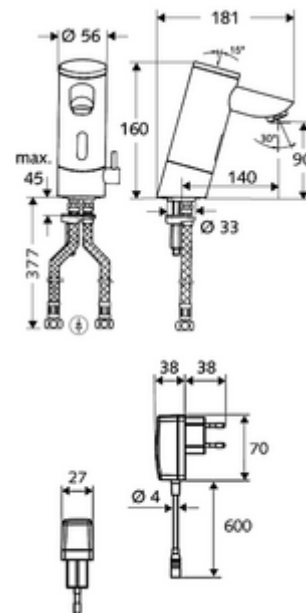

cikkszám: 01 211 06 99

PURIS E elektronikus mosdócsaptelep HD-M - magas nyomás-kevert víz

Infravörös szenzor által vezérelt. Hálózati működtetés (villásdugós hálózati egység). A SCHELL vízmenedzsment rendszerrel történő hálózatba kapcsoláshoz alkalmas. SCHELL Single Control SSC rendszeren keresztül paraméterezhető. 140 mm-es meghosszabbított kifolyócsővel.

Kiszerezés

- Infravörös szenzorral ellátott keverőfejes csaptelep
 - Hőmérsékletszabályzó
 - Infravörös szenzoros elektronika, programozható
 - 6 V-os mágnesszelep előszűrővel
 - Perlátor
- Villásdugós hálózati egység 9 VDC, 100 - 240 VAC, 50 - 60 Hz
- 2 Clean-Fix S G 3/8 bm x 380 mm-es flexibilis csatlakozótömlő beépített visszafolyásgátlóval (RV, EN 1717: EB) és előszűrővel
- Rögzítő alkatrészek mosdó felszereléshez

Szállítási adatok

- súly: 2,66 kg/Darab
- csomagolási egység: 1

Ajánlott alkatrészek

SSC Bluetooth®-Modul

Cikkszám.: 00 916 00 99

Nyomáskiegyenlítő szelep, PBV

Cikkszám.: 06 558 12 99

COMFORT szabályozható sarokszelep szűrővel