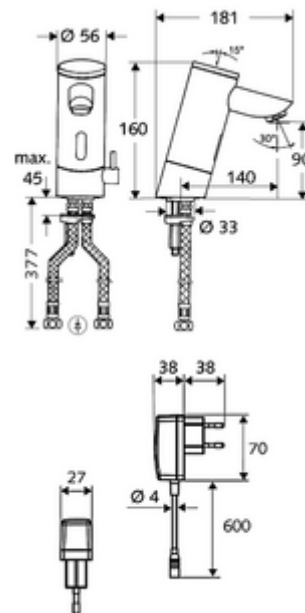

## PURIS E elektronikus mosdócsaptelep HD-M - magas nyomás-kevert víz

Infravörös szenzor által vezérelt. Hálózati működtetés (villásdugós hálózati egység). A SCHELL vízmenedzsment rendszerrel történő hálózatba kapcsoláshoz alkalmas. SCHELL Single Control SSC rendszeren keresztül paraméterezhető. 140 mm-es meghosszabbított kifolyócsővel.

### Kiszerezés

- Infravörös szenzorral ellátott keverőfejes csaptelep
  - Hőmérsékletszabályzó
  - Infravörös szenzoros elektronika, programozható
  - 6 V-os mágnesszelep előszűrővel
  - Perlátor
- Villásdugós hálózati egység 9 VDC, 100 - 240 VAC, 50 - 60 Hz
- 2 Clean-Fix S G 3/8 bm x 380 mm-es flexibilis csatlakozótömlő beépített visszafolyásgátlóval (RV, EN 1717: EB) és előszűrővel
- Rögzítő alkatrészek mosdó felszereléshez

### Szállítási adatok

- súly: 2,66 kg/Darab
- csomagolási egység: 1

---