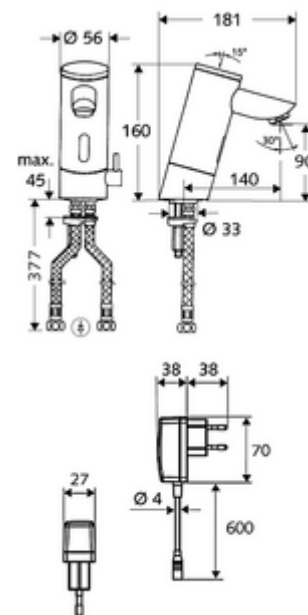

### Kiszzerelés

- Infravörös szenzorral ellátott keverőfejes csaptelep
  - Hőmérsékletszabályzó
  - Infravörös szenzoros elektronika, programozható
  - 6 V-os mágnesszelep előszűrővel
  - Perlátor
- Villásdugós hálózati egység 9 VDC, 100 - 240 VAC, 50 - 60 Hz
- 2 Clean-Fix S G 3/8 bm x 380 mm-es flexibilis csatlakozótömlő beépített visszafolyásgátlóval (RV, EN 1717: EB) és előszűrővel
- Rögzítő alkatrészek mosdó felszereléshez

### Szállítási adatok

- súly: 2,66 kg/Darab
- csomagolási egység: 1

---