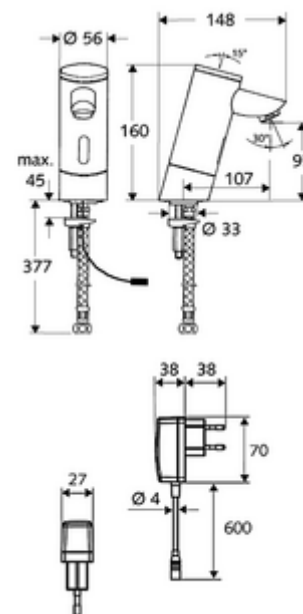

Kiszerezés

- Infravörös szenzorral ellátott keverőfejes csaptelep
 - Infravörös szenzoros elektronika, programozható
 - 6 V-os mágnesszelep előszűrővel
 - Perlátor
- Villásdugós hálózati egység 9 VDC, 100 - 240 VAC, 50 - 60 Hz
- Clean-Fix S G 3/8 bm x 380 mm-es flexibilis csatlakozótömlő, előszűrővel
- Rögzítő alkatrészek mosdó felszereléshez

Szállítási adatok

- súly: 2,58 kg/Darab
- csomagolási egység: 1

Ajánlott alkatrészek

SSC Bluetooth®-Modul

COMFORT szabályozható sarokszelep szűrővel

Hosszabbítókábel, 1,5 m

Cikkszám.: 00 916 00 99

Cikkszám.: 05 430 06 99