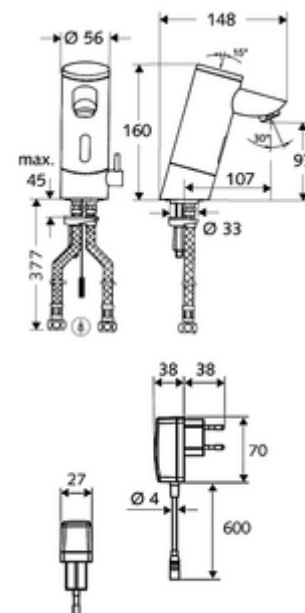

cikkszám: 01 214 06 99

PURIS E elektronikus mosdócsaptelep HD-M - magas nyomás-kevert víz

Infravörös szenzor által vezérelt. Hálózati működtetés (villásdugós hálózati egység).
A SCHELL vízmenedzsment rendszerrel történő hálózatba kapcsoláshoz alkalmas.
SCHELL Single Control SSC rendszeren keresztül paraméterezhető.

Kiszerezés

- Infravörös szenzorral ellátott keverőfejes csaptelep
 - Hőmérsékletszabályzó
 - Infravörös szenzoros elektronika, programozható
 - 6 V-os mágnesszelep előszűrővel
 - Perlátor
- Villásdugós hálózati egység 9 VDC, 100 - 240 VAC, 50 - 60 Hz
- 2 Clean-Fix S G 3/8 bm x 380 mm-es flexibilis csatlakozótömlő beépített visszafolyásgátlóval (RV, EN 1717: EB) és előszűrővel
- Rögzítő alkatrészek mosdó felszereléshez

Szállítási adatok

- súly: 2,50 kg/Darab
- csomagolási egység: 1

Ajánlott alkatrészek

SSC Bluetooth®-Modul

Cikkszám.: 00 916 00 99

Hosszabbítókábel, 1,5 m

Cikkszám.: 51 010 00 99

Nyomáskiegyenlítő szelep, PBV