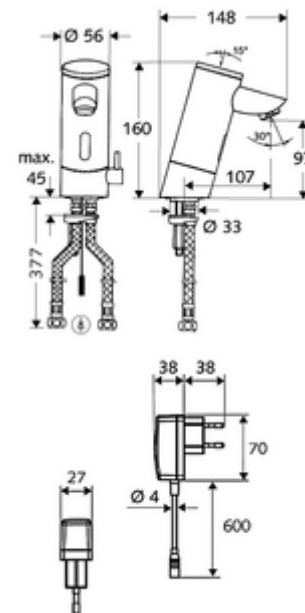

cikkszám: 01 214 06 99

PURIS E elektronikus mosdócsaptelep HD-M - magas nyomás-kevert víz

Infravörös szenzor által vezérelt. Hálózati működtetés (villásdugós hálózati egység).
A SCHELL vízmenedzsment rendszerrel történő hálózatra kapcsoláshoz alkalmas.
SCHELL Single Control SSC rendszeren keresztül paraméterezhető.

Kiszerezés

- Infravörös szenzorral ellátott keverőfejes csaptelep
 - Hőmérséklet szabályzó
 - Infravörös szenzoros elektronika, programozható
 - 6 V-os mágnesszelep előszűrővel
 - Perlátor
- Villásdugós hálózati egység 9 VDC, 100 - 240 VAC, 50 - 60 Hz
- 2 Clean-Fix S G 3/8 bm x 380 mm-es flexibilis csatlakozótömlő beépített visszafolyásgátlóval (RV, EN 1717: EB) és előszűrővel
- Rögzítő alkatrészek mosdó felszereléshez

Szállítási adatok

- súly: 2,50 kg/Darab
- csomagolási egység: 1

Ajánlott alkatrészek

SSC Bluetooth®-Modul	Cikkszám.: 00 916 00 99
Hosszabbítókábel, 1,5 m	Cikkszám.: 51 010 00 99
Nyomáskiegyenlítő szelep, PBV	Cikkszám.: 06 558 12 99
COMFORT szabályozható sarokszelep szűrővel	Cikkszám.: 05 430 06 99