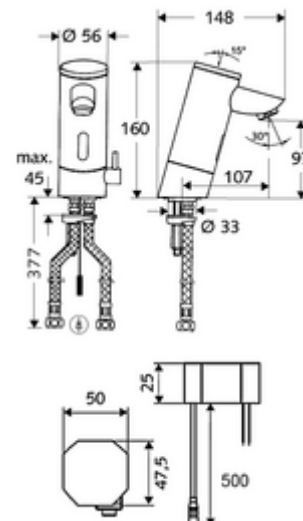

cikkszám: 01 215 06 99

PURIS E elektronikus mosdócsaptelep HD-M - magas nyomás-kevert víz

Infravörös szenzor által vezérelt. Hálózati működtetés (falsík alatti hálózati egység).
A SCHELL vízmenedzsment rendszerrel történő hálózatba kapcsoláshoz alkalmas.
SCHELL Single Control SSC rendszeren keresztül paraméterezhető.

Kiszerezés

- Infravörös szenzorral ellátott keverőfejes csaptelep
 - Hőmérsékletszabályzó
 - Infravörös szenzoros elektronika, programozható
 - 6 V-os mágnesszelep előszűrővel
 - Perlátor
- Falsík alatti hálózati egység 9 VDC, 100 - 240 VAC, 50 - 60 Hz
- 2 Clean-Fix S G 3/8 bm x 380 mm-es flexibilis csatlakozótömlő beépített visszafolyásgátlóval (RV, EN 1717: EB) és előszűrővel
- Rögzítő alkatrészek mosdó felszereléshez

Szállítási adatok

- súly: 2,56 kg/Darab
- csomagolási egység: 1

Ajánlott alkatrészek

SSC Bluetooth®-Modul

Cikkszám.: 00 916 00 99

Hosszabbítókábel, 1,5 m

Cikkszám.: 51 010 00 99

Nyomáskiegyenlítő szelep, PBV