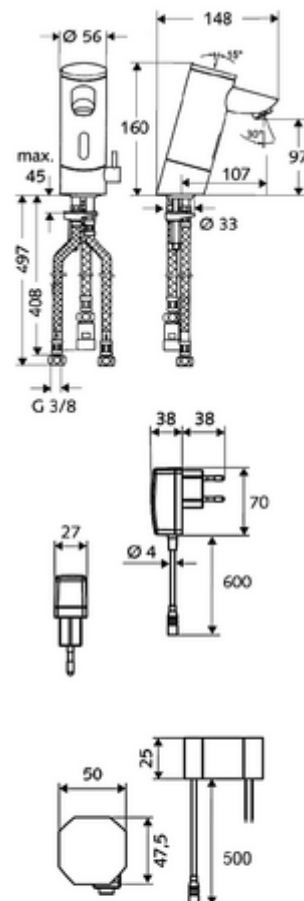

### Kiszerezés

- Infravörös szenzorral ellátott keverőfejes csaptelep
  - Hőmérsékletszabályzó
  - Infravörös szenzoros elektronika, programozható
  - 6 V-os mágnesszelep előszűrővel
  - Perlátor
  - Csatlakozókábel 250 mm, 3-pólusú villásdugóval, IP 65 védelmi osztály
- Villásdugós hálózati egység 9 VDC, 100 - 240 VAC, 50 - 60 Hz
- 3 Clean-Fix S G 3/8 bm x 380 / 500 mm-es flexibilis csatlakozótömlő
- Rögzítő alkatrészek mosdó felszereléshez

### Szállítási adatok

- súly: 2,42 kg/Darab
- csomagolási egység: 1

---