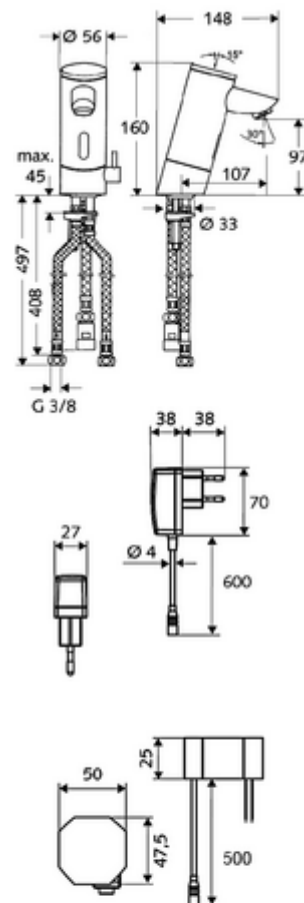

cikkszám: 01 217 06 99

PURIS E elektronikus mosdócsaptelep ND-M - alacsony nyomás-kevert víz

Infravörös szenzor által vezérelt. Hálózati működtetés (falsík alatti hálózati egység). A SCHELL vízmenedzsment rendszerrel történő hálózatba kapcsoláshoz alkalmas. SCHELL Single Control SSC rendszeren keresztül paraméterezhető. Nyílt rendszerű melegvíztárolókhöz.

Kiszerezés

- Infravörös szenzorral ellátott keverőfejes csaptelep
 - Hőmérsékletszabályzó
 - Infravörös szenzoros elektronika, programozható
 - 6 V-os mágnesszelep előszűrővel
 - Perlátor
 - Csatlakozókábel 250 mm, 3-pólusú villásdugóval, IP 65 védelmi osztály
- Falsík alatti hálózati egység 9 VDC, 100 - 240 VAC, 50 - 60 Hz
- 3 Clean-Fix S G 3/8 bm x 380 / 500 mm-es flexibilis csatlakozótömlő
- Rögzítő alkatrészek mosdó felszereléshez

Szállítási adatok

- súly: 2,56 kg/Darab
- csomagolási egység: 1

Ajánlott alkatrészek

SSC Bluetooth®-Modul

Cikkszám.: 00 916 00 99

COMFORT szabályozható sarokszelep szűrővel

Cikkszám.: 05 430 06 99

Hosszabbítókábel, 1,5 m