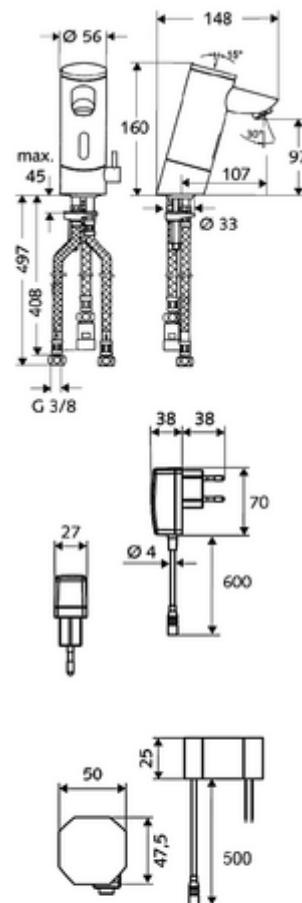

cikkszám: 01 217 06 99

PURIS E elektronikus mosdócsaptelep ND-M - alacsony nyomás-kevert víz

Infravörös szenzor által vezérelt. Hálózati működtetés (falsík alatti hálózati egység). A SCHELL vízmenedzsment rendszerrel történő hálózatba kapcsoláshoz alkalmas. SCHELL Single Control SSC rendszeren keresztül paraméterezhető. Nyílt rendszerű melegvíztárolókhöz.

Kiszerezés

- Infravörös szenzorral ellátott keverőfejes csaptelep
 - Hőmérsékletszabályzó
 - Infravörös szenzoros elektronika, programozható
 - 6 V-os mágnesszelep előszűrővel
 - Perlátor
 - Csatlakozókábel 250 mm, 3-pólusú villásdugóval, IP 65 védelmi osztály
- Falsík alatti hálózati egység 9 VDC, 100 - 240 VAC, 50 - 60 Hz
- 3 Clean-Fix S G 3/8 bm x 380 / 500 mm-es flexibilis csatlakozótömlő
- Rögzítő alkatrészek mosdó felszereléshez

Szállítási adatok

- súly: 2,56 kg/Darab
- csomagolási egység: 1

Ajánlott alkatrészek

SSC Bluetooth®-Modul

Cikkszám.: 00 916 00 99

COMFORT szabályozható sarokszelep szűrővel

Cikkszám.: 05 430 06 99

Hosszabbítókábel, 1,5 m