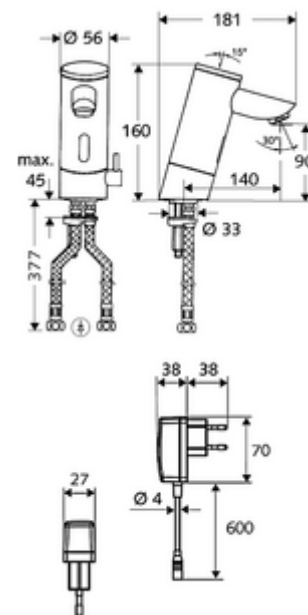

Kiszzerelés

- Infravörös szenzorral ellátott keverőfejes csaptelep
 - Hőmérsékletszabályzó
 - Infravörös szenzoros elektronika, programozható
 - 6 V-os mágnesszelep előszűrővel
 - Perlátor
 - 6 V-os elemtartó (beépített)
- 4x AAA 1,5 V-os alkáli elem
- 2 Clean-Fix S G 3/8 bm x 380 mm-es flexibilis csatlakozótömlő beépített visszafolyásgátlóval (RV, EN 1717: EB) és előszűrővel
- Rögzítő alkatrészek mosdó felszereléshez

Szállítási adatok

- súly: 2,63 kg/Darab
- csomagolási egység: 1

Ajánlott alkatrészek

| | |
|--|-------------------------|
| SSC Bluetooth®-Modul | Cikkszám.: 00 916 00 99 |
| Nyomáskiegyenlítő szelep, PBV | Cikkszám.: 06 558 12 99 |
| COMFORT szabályozható sarokszelep szűrővel | Cikkszám.: 05 430 06 99 |