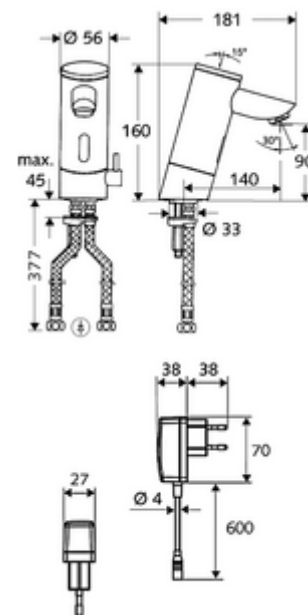

Kiszzerelés

- Infravörös szenzorral ellátott keverőfejes csaptelep
 - Hőmérsékletszabályzó
 - Infravörös szenzoros elektronika, programozható
 - 6 V-os mágnesszelep előszűrővel
 - Perlátor
 - 6 V-os elemtartó (beépített)
- 4x AAA 1,5 V-os alkáli elem
- 2 Clean-Fix S G 3/8 bm x 380 mm-es flexibilis csatlakozótömlő beépített visszafolyásgátlóval (RV, EN 1717: EB) és előszűrővel
- Rögzítő alkatrészek mosdó felszereléshez

Szállítási adatok

- súly: 2,63 kg/Darab
- csomagolási egység: 1

Ajánlott alkatrészek

SSC Bluetooth®-Modul

Cikkszám.: 00 916 00 99

Nyomáskiegyenlítő szelep, PBV

Cikkszám.: 06 558 12 99

COMFORT szabályozható sarokszelep szűrővel