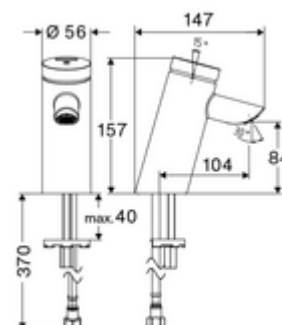

cikkszám: 02 110 06 99

PURIS SC önelzáró mosdócsaptelep HD-K - magas nyomás-hideg víz / előkevert víz

Kézi megnyitás automatikus elzárással. Egyszerű működési idő beállítás.

Kiszerezés

- Önelzáró álló csaptelep
 - SC II önelzáró kartus
 - Süllyesztett perlátor (lopásbiztos)
- Clean-Fix S G 3/8 bm x 410 mm-es flexibilis csatlakozótömlő, beépített visszafolyásgátlóval (RV, EN 1717: EB) és előszűrővel
- Rögzítő alkatrészek mosdó felszereléshez

Technikai adatok

- működési idő: 2 - 15 s (7 s)
- Átfolyás: átfolyási mennyiség, nyomástól független, max.: 5 l/min
- víznyomás: 1,0 - 5,0 bar
- max. nyugalmi nyomás: 8 bar
- Max. üzemi hőmérséklet: 70 °C (80 °C termikus fertőtlenítéshez)
- Alapanyag: Ház Sárgaréz, az ivóvízről szóló német rendeletnek megfelelően
- Felület: Króm
- Csatlakozás: menet: 3/8 bm
- Engedélyek: P-IX 19436/IO, DIN-DVGW, WRAS
- zajosztály: I
- átfolyási mennyiségi osztály: O

Szállítási adatok

- súly: 1,64 kg/Darab
- csomagolási egység: 1

Ajánlott alkatrészek

COMFORT szabályozható sarokszelep szűrővel

Cikkszám.: 05 430 06 99

Perlátor kulcs M24 süllyesztett perlátorhoz

Cikkszám.: 78 233 00 99

OPEN mosdó lefolyószelep

Cikkszám.: 02 002 06 99 vagy

PUSH OPEN mosdó lefolyószelep

Cikkszám.: 02 000 06 99 vagy