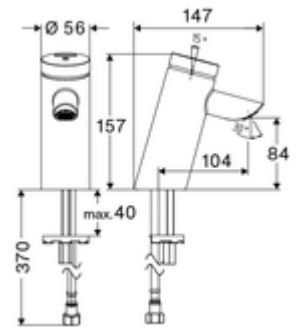

cikkszám: 02 110 06 99

PURIS SC önelzáró mosdócsaptelep HD-K - magas nyomás-hideg víz / előkevert víz

Kézi megnyitás automatikus elzárással. Egyszerű működési idő beállítás.

Kiszerezés

- Önelzáró álló csaptelep
 - SC II önelzáró kartus
 - Süllyesztett perlátor (lopásbiztos)
- Clean-Fix S G 3/8 bm x 410 mm-es flexibilis csatlakozótömlő, beépített visszafolyásgátlóval (RV, EN 1717: EB) és előszűrővel
- Rögzítő alkatrészek mosdó felszereléshez

Technikai adatok

- működési idő: 2 - 15 s (7 s)
- Átfolyás: átfolyási mennyiség, nyomástól független, max.: 5 l/min
- víznyomás: 1,0 - 5,0 bar
- max. nyugalmi nyomás: 8 bar
- Max. üzemi hőmérséklet: 70 °C (80 °C termikus fertőtlenítéshez)
- Alapanyag: Ház Sárgaréz, az ivóvízről szóló német rendeletnek megfelelően
- Felület: Króm
- Csatlakozás: menet: 3/8 bm
- Engedélyek: P-IX 19436/IO, DIN-DVGW, WRAS
- zajosztály: I
- átfolyási mennyiségi osztály: O

Szállítási adatok

- súly: 1,64 kg/Darab
- csomagolási egység: 1

Ajánlott alkatrészek

COMFORT szabályozható sarokszelep szűrővel	Cikkszám.: 05 430 06 99
Perlátor kulcs M24 süllyesztett perlátorhoz	Cikkszám.: 78 233 00 99
OPEN mosdó lefolyószelep	Cikkszám.: 02 002 06 99 vagy
PUSH OPEN mosdó lefolyószelep	Cikkszám.: 02 000 06 99 vagy