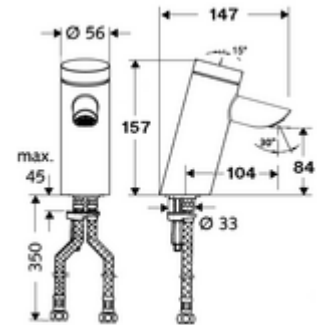

cikkszám: 02 125 06 99

PURIS SC önelzáró mosdócsaptelep HD-M - magas nyomás-kevert víz

Kézi megnyitás automatikus elzárással. Egyszerű működési idő beállítás.

Kiszerezés

- Önelzáró álló csaptelep
 - SC II önelzáró kartus forróvíz korlátozással
 - Süllyesztett perlátor (lopásbiztos)
- 2 Clean-Fix S G 3/8 bm x 410 mm-es flexibilis csatlakozótömlő beépített visszafolyásgátlóval (RV, EN 1717: EB) és előszűrővel
- Rögzítő alkatrészek mosdó felszereléshez

Technikai adatok

- működési idő: 2 - 15 s (7 s)
- Átfolyás: átfolyási mennyiség, nyomástól független, max.: 5 l/min
- víznyomás: 1,0 - 5,0 bar
- max. nyugalmi nyomás: 8 bar
- Max. üzemi hőmérséklet: 70 °C (80 °C termikus fertőtlenítéshez)
- Alapanyag: Ház Sárgaréz, az ivóvízről szóló német rendeletnek megfelelően
- Felület: Króm
- Csatlakozás: 2x menet: 3/8 bm
- Engedélyek: P-IX 19436/IO, DIN-DVGW, Belgaqua, WRAS
- zajosztály: I
- átfolyási mennyiségi osztály: O

Szállítási adatok

- súly: 1,60 kg/Darab
- csomagolási egység: 1

Ajánlott alkatrészek

Sarokszelep termosztát	Cikkszám.: 09 414 06 99
Nyomáskiegyenlítő szelep, PBV	Cikkszám.: 06 558 12 99
COMFORT szabályozható sarokszelep szűrővel	Cikkszám.: 05 430 06 99
Perlátor kulcs M24 süllyesztett perlátorhoz	Cikkszám.: 78 233 00 99
OPEN mosdó lefolyószelep	Cikkszám.: 02 002 06 99 vagy
PUSH OPEN mosdó lefolyószelep	Cikkszám.: 02 000 06 99 vagy