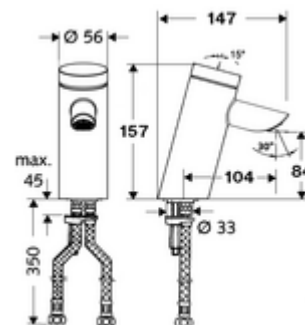

cikkszám: 02 125 06 99

PURIS SC önelzáró mosdócsaptelep HD-M - magas nyomás-kevert víz

Kézi megnyitás automatikus elzárással. Egyszerű működési idő beállítás.

Kiszerezés

- Önelzáró álló csaptelep
 - SC II önelzáró kartus forróvíz korlátozással
 - Süllyesztett perlátor (lopásbiztos)
- 2 Clean-Fix S G 3/8 bm x 410 mm-es flexibilis csatlakozótömlő beépített visszafolyásgátlóval (RV, EN 1717: EB) és előszűrővel
- Rögzítő alkatrészek mosdó felszereléshez

Technikai adatok

- működési idő: 2 - 15 s (7 s)
- Átfolyás: átfolyási mennyiség, nyomástól független, max.: 5 l/min
- víznyomás: 1,0 - 5,0 bar
- max. nyugalmi nyomás: 8 bar
- Max. üzemi hőmérséklet: 70 °C (80 °C termikus fertőtlenítéshez)
- Alapanyag: Ház Sárgaréz, az ivóvízről szóló német rendeletnek megfelelően
- Felület: Króm
- Csatlakozás: 2x menet: 3/8 bm
- Engedélyek: P-IX 19436/IO, DIN-DVGW, Belgaqua, WRAS
- zajosztály: I
- átfolyási mennyiségi osztály: O

Szállítási adatok

- súly: 1,60 kg/Darab
- csomagolási egység: 1

Ajánlott alkatrészek

Sarokszelep termosztát	Cikkszám.: 09 414 06 99
Nyomáskiegyenlítő szelep, PBV	Cikkszám.: 06 558 12 99
COMFORT szabályozható sarokszelep szűrővel	Cikkszám.: 05 430 06 99
Perlátor kulcs M24 süllyesztett perlátorhoz	Cikkszám.: 78 233 00 99