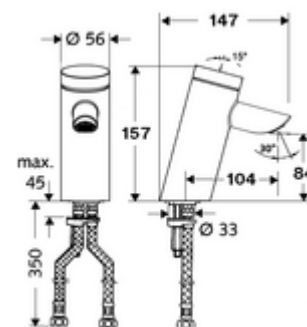

### Kiszerezés

- Önelzáró álló csaptelep
  - SC II önelzáró kartus forróvíz korlátozással
  - Süllyesztett perlátor (lopásbiztos)
- 2 Clean-Fix S G 3/8 bm x 410 mm-es flexibilis csatlakozótömlő beépített visszafolyásgátlóval (RV, EN 1717: EB) és előszűrővel
- Rögzítő alkatrészek mosdó felszereléshez

### Technikai adatok

- működési idő: 2 - 15 s (7 s)
- Átfolyás: átfolyási mennyiség, nyomástól független, max.: 5 l/min
- víznyomás: 1,0 - 5,0 bar
- max. nyugalmi nyomás: 8 bar
- Max. üzemi hőmérséklet: 70 °C (80 °C termikus fertőtlenítéshez)
- Alapanyag: Ház Sárgaréz, az ivóvízről szóló német rendeletnek megfelelően
- Felület: Króm
- Csatlakozás: 2x menet: 3/8 bm
- Engedélyek: P-IX 19436/IO, DIN-DVGW, Belgaqua, WRAS
- zajosztály: I
- átfolyási mennyiségi osztály: O

### Szállítási adatok

- súly: 1,60 kg/Darab
- csomagolási egység: 1