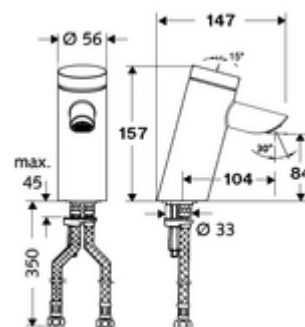

### Kiszerezés

- Önelzáró álló csaptelep
  - SC II önelzáró kartus forróvíz korlátozással
  - Süllyesztett perlátor (lopásbiztos)
- 2 Clean-Fix S G 3/8 bm x 410 mm-es flexibilis csatlakozótömlő beépített visszafolyásgátlóval (RV, EN 1717: EB) és előszűrővel
- Rögzítő alkatrészek mosdó felszereléshez

### Technikai adatok

- működési idő: 2 - 15 s (7 s)
- Átfolyás: átfolyási mennyiség, nyomástól független, max.: 5 l/min
- víznyomás: 1,0 - 5,0 bar
- max. nyugalmi nyomás: 8 bar
- Max. üzemi hőmérséklet: 70 °C (80 °C termikus fertőtlenítéshez)
- Alapanyag: Ház Sárgaréz, az ivóvízről szóló német rendeletnek megfelelően
- Felület: Króm
- Csatlakozás: 2x menet: 3/8 bm
- Engedélyek: P-IX 19436/IO, DIN-DVGW, Belgaqua, WRAS
- zajosztály: I
- átfolyási mennyiségi osztály: O

### Szállítási adatok

- súly: 1,60 kg/Darab
- csomagolási egység: 1