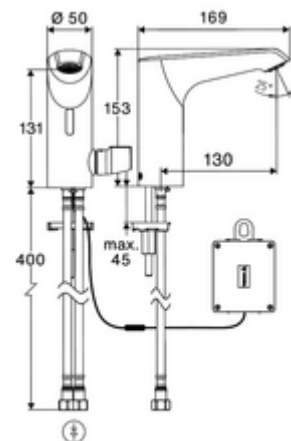

cikkszám: 00 246 06 99

XERIS E²-T elektronikus mosdócsaptelep HD-M közepes - magas nyomás-kevert víz, ThermoProtect termosztát

Érintés nélküli, érzékelős szerelvény innovatív ToF-technológiával. Érzéketlen a tükröződő anyagokkal szemben mint pl. tükörök, védőmellények, stb. Beépített Bluetooth®-interfészsel. SCHELL App-on keresztül parametizálható. A SCHELL vízmenedzser rendszerrel történő hálózatra kapcsoláshoz alkalmas. Elemes működtetés.

Kiszerezés

- Time-of-Flight-érzékelős álló csaptelep
 - EN 1111 normának megfelelő ThermoProtect termosztát, hőmérsékletkorlátozás (gyári beállítás: 38 °C), forrázás elleni védelem a hidegvízellátás kimaradása esetén
 - Time-of-Flight-érzékelős elektronika (ToF) automatikus érzékelőterület állítással
 - 6 V-os axiális mágnesszelep előszűrővel
 - Süllyesztett perlátor (lopásbiztos)
 - 150 mm-es csatlakozókábel, 3 pólusú csatlakozódugóval, IP 65 védelmi osztály
- 6 V-os elemtartó, IP 65 védelmi osztály
- 4x AA 1,5 V-os alkáli elem
- 2 Clean-Fix S G 3/8 bm x 410 mm-es flexibilis csatlakozótömlő beépített visszafolyásgátlóval (RV, EN 1717: EB) és előszűrővel
- Rögzítő alkatrészek mosdó felszereléshez

Szállítási adatok

- súly: 2,49 kg/Darab
- csomagolási egység: 1

Ajánlott alkatrészek

Hosszabbítókábel, 1,5 m

Cikkszám.: 51 010 00 99 vagy

Hosszabbítókábel, 1,5 m

Cikkszám.: 51 023 00 99 vagy

COMFORT szabályozható sarokszelep szűrővel

Cikkszám.: 05 430 06 99

OPEN mosdó lefolyószelep

Cikkszám.: 02 002 06 99 vagy

PUSH OPEN mosdó lefolyószelep

Cikkszám.: 02 000 06 99 vagy

egy jegyzet