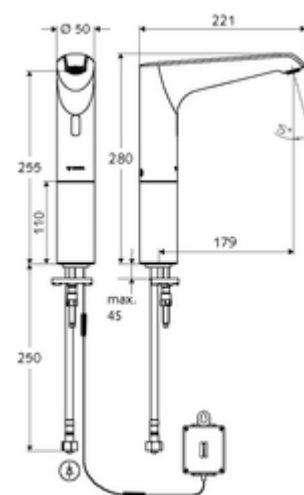

Kiszerezés

- Infravörös szenzorral ellátott keverőfejes csaptelep
 - Infravörös szenzoros elektronika, programozható
 - Csőhosszabbító
 - 6 V-os axiális mágnesszelep előszűrővel
 - Perlátor
 - Csatlakozókábel 350 mm, 3-pólusú villásdugóval, IP 65 védelmi osztály
- 6 V-os elemtartó, IP 65 védelmi osztály
- 4x AA 1,5 V-os alkáli elem
- Clean-Fix S G 3/8 bm x 500 mm-es flexibilis csatlakozótömlő, beépített visszafolyásgátlóval (RV, EN 1717: EB) és előszűrővel
- Rögzítő alkatrészek mosdó felszereléshez

Szállítási adatok

- súly: 2,57 kg/Darab
- csomagolási egység: 1

Ajánlott alkatrészek

SSC Bluetooth®-Modul

Hosszabbítókábel, 1,5 m

Hosszabbítókábel, 1,5 m

COMFORT szabályozható sarokszelep szűrővel

OPEN mosdó lefolyószelep

PUSH OPEN mosdó lefolyószelep

Cikkszám.: 00 916 00 99

Cikkszám.: 51 010 00 99 vagy

Cikkszám.: 51 023 00 99 vagy

Cikkszám.: 05 430 06 99

Cikkszám.: 02 002 06 99 vagy

Cikkszám.: 02 000 06 99 vagy