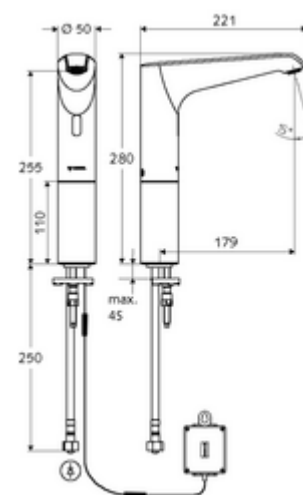

Kiszerezés

- Infravörös szenzorral ellátott keverőfejes csaptelep
 - Infravörös szenzoros elektronika, programozható
 - Csőhosszabbító
 - 6 V-os axiális mágnesszelep előszűrővel
 - Perlátor
 - Csatlakozókábel 350 mm, 3-pólusú villásdugóval, IP 65 védelmi osztály
- 6 V-os elemtartó, IP 65 védelmi osztály
- 4x AA 1,5 V-os alkáli elem
- Clean-Fix S G 3/8 bm x 500 mm-es flexibilis csatlakozótömlő, beépített visszafolyásgátlóval (RV, EN 1717: EB) és előszűrővel
- Rögzítő alkatrészek mosdó felszereléshez

Szállítási adatok

- súly: 2,57 kg/Darab
- csomagolási egység: 1

Ajánlott alkatrészek

SSC Bluetooth®-Modul

Hosszabbítókábel, 1,5 m

Hosszabbítókábel, 1,5 m

COMFORT szabályozható sarokszelep szűrővel

OPEN mosdó lefolyószelep

PUSH OPEN mosdó lefolyószelep

Cikkszám.: 00 916 00 99

Cikkszám.: 51 010 00 99 vagy

Cikkszám.: 51 023 00 99 vagy

Cikkszám.: 05 430 06 99

Cikkszám.: 02 002 06 99 vagy

Cikkszám.: 02 000 06 99 vagy