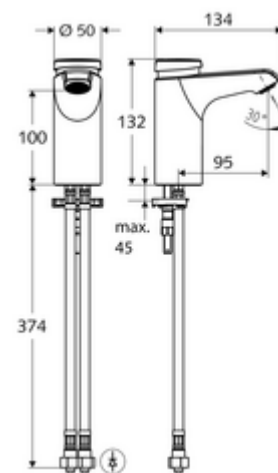

cikkszám: 02 156 06 99

XERIS SC önelzáró fali kifolyószelep HD-M alacsony - magas nyomás-kevert víz

Kézi megnyitás automatikus elzárással. Egyszerű működési idő beállítás.

Kiszerezés

- Önelzáró álló csaptelep
 - SC II önelzáró kartus forróvíz korlátozással
 - Perlátor
- 2 Clean-Fix S G 3/8 bm x 380 mm-es flexibilis csatlakozótömlő beépített visszafolyásgátlóval (RV, EN 1717: EB) és előszűrővel
- Rögzítő alkatrészek mosdó felszereléshez

Technikai adatok

- működési idő: 2 - 15 s (7 s)
- Átfolyás: átfolyási mennyiség, nyomástól független, max.: 5 l/min
- víznyomás: 1,0 - 5,0 bar
- max. nyugalmi nyomás: 8 bar
- Max. üzemi hőmérséklet: 70 °C (80 °C termikus fertőtlenítéshez)
- Alapanyag: Ház Sárgaréz, az ivóvízről szóló német rendeletnek megfelelően
- Felület: Króm
- Csatlakozás: 2x menet: 3/8 bm
- Engedélyek: PA-IX 29071/IO, Belgaqua
- zajosztály: I
- átfolyási mennyiségi osztály: O

Szállítási adatok

- súly: 1,85 kg/Darab
- csomagolási egység: 1

Ajánlott alkatrészek

| | |
|--|------------------------------|
| Sarokszelep termosztát | Cikkszám.: 09 414 06 99 |
| Nyomáskiegyenlítő szelep, PBV | Cikkszám.: 06 558 12 99 |
| COMFORT szabályozható sarokszelep szűrővel | Cikkszám.: 05 430 06 99 |
| OPEN mosdó lefolyószelep | Cikkszám.: 02 002 06 99 vagy |
| PUSH OPEN mosdó lefolyószelep | Cikkszám.: 02 000 06 99 vagy |