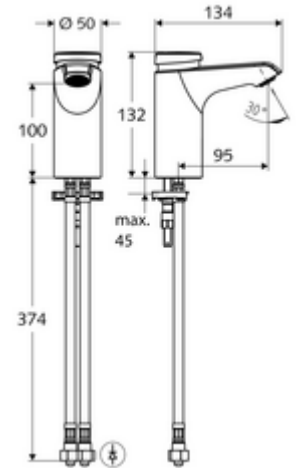

### Kiszerezés

- Önelzáró álló csaptelep
  - SC II önelzáró kartus forróvíz korlátozással
  - Perlátor
- 2 Clean-Fix S G 3/8 bm x 380 mm-es flexibilis csatlakozótömlő beépített visszafolyásgátlóval (RV, EN 1717: EB) és előszűrővel
- Rögzítő alkatrészek mosdó felszereléshez

### Technikai adatok

- működési idő: 2 - 15 s (7 s)
- Átfolyás: átfolyási mennyiség, nyomástól független, max.: 5 l/min
- víznyomás: 1,0 - 5,0 bar
- max. nyugalmi nyomás: 8 bar
- Max. üzemi hőmérséklet: 70 °C (80 °C termikus fertőtlenítéshez)
- Alapanyag: Ház Sárgaréz, az ivóvízről szóló német rendeletnek megfelelően
- Felület: Króm
- Csatlakozás: 2x menet: 3/8 bm
- Engedélyek: PA-IX 29071/IO, Belgaqua
- zajosztály: I
- átfolyási mennyiségi osztály: O

### Szállítási adatok

- súly: 1,85 kg/Darab
- csomagolási egység: 1