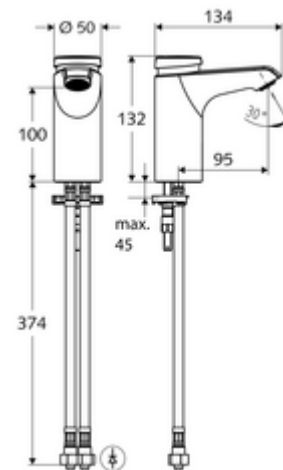

cikkszám: 02 156 06 99

XERIS SC önelzáró fali kifolyószelep HD-M alacsony - magas nyomás-kevert víz

Kézi megnyitás automatikus elzárással. Egyszerű működési idő beállítás.

Kiszerezés

- Önelzáró álló csaptelep
 - SC II önelzáró kartus forróvíz korlátozással
 - Perlátor
- 2 Clean-Fix S G 3/8 bm x 380 mm-es flexibilis csatlakozótömlő beépített visszafolyásgátlóval (RV, EN 1717: EB) és előszűrővel
- Rögzítő alkatrészek mosdó felszereléshez

Technikai adatok

- működési idő: 2 - 15 s (7 s)
- Átfolyás: átfolyási mennyiség, nyomástól független, max.: 5 l/min
- víznyomás: 1,0 - 5,0 bar
- max. nyugalmi nyomás: 8 bar
- Max. üzemi hőmérséklet: 70 °C (80 °C termikus fertőtlenítéshez)
- Alapanyag: Ház Sárgaréz, az ivóvízről szóló német rendeletnek megfelelően
- Felület: Króm
- Csatlakozás: 2x menet: 3/8 bm
- Engedélyek: PA-IX 29071/IO, Belgaqua
- zajosztály: I
- átfolyási mennyiségi osztály: O

Szállítási adatok

- súly: 1,85 kg/Darab
- csomagolási egység: 1

Ajánlott alkatrészek

Sarokszelep termosztát	Cikkszám.: 09 414 06 99
Nyomáskiegyenlítő szelep, PBV	Cikkszám.: 06 558 12 99
COMFORT szabályozható sarokszelep szűrővel	Cikkszám.: 05 430 06 99
OPEN mosdó lefolyószelep	Cikkszám.: 02 002 06 99 vagy
PUSH OPEN mosdó lefolyószelep	Cikkszám.: 02 000 06 99 vagy