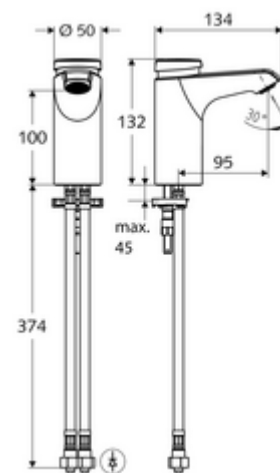

### Kiszerezés

- Önelzáró álló csaptelep
  - SC II önelzáró kartus forróvíz korlátozással
  - Perlátor
- 2 Clean-Fix S G 3/8 bm x 380 mm-es flexibilis csatlakozótömlő beépített visszafolyásgátlóval (RV, EN 1717: EB) és előszűrővel
- Rögzítő alkatrészek mosdó felszereléshez

### Technikai adatok

- működési idő: 2 - 15 s (7 s)
- Átfolyás: átfolyási mennyiség, nyomástól független, max.: 5 l/min
- víznyomás: 1,0 - 5,0 bar
- max. nyugalmi nyomás: 8 bar
- Max. üzemi hőmérséklet: 70 °C (80 °C termikus fertőtlenítéshez)
- Alapanyag: Ház Sárgaréz, az ivóvízről szóló német rendeletnek megfelelően
- Felület: Króm
- Csatlakozás: 2x menet: 3/8 bm
- Engedélyek: PA-IX 29071/IO, Belgaqua
- zajosztály: I
- átfolyási mennyiségi osztály: O

### Szállítási adatok

- súly: 1,85 kg/Darab
- csomagolási egység: 1