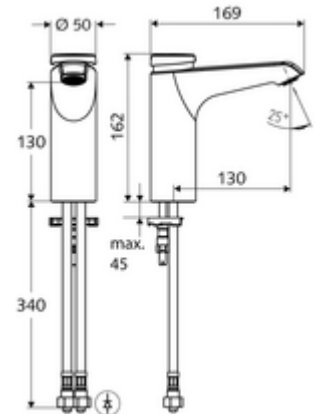

cikkszám: 02 157 06 99

XERIS SC önelzáró fali kifolyószelep HD-M közepes - magas nyomás-kevert víz

Kézi megnyitás automatikus elzárással. Egyszerű működési idő beállítás.

Kiszerezés

- Önelzáró álló csaptelep
 - SC II önelzáró kartus forróvíz korlátozással
 - Perlátor
- 2 Clean-Fix S G 3/8 bm x 380 mm-es flexibilis csatlakozótömlő beépített visszafolyásgátlóval (RV, EN 1717: EB) és előszűrővel
- Rögzítő alkatrészek mosdó felszereléshez

Technikai adatok

- működési idő: 2 - 15 s (7 s)
- Átfolyás: átfolyási mennyiség, nyomástól független, max.: 5 l/min
- víznyomás: 1,0 - 5,0 bar
- max. nyugalmi nyomás: 8 bar
- Max. üzemi hőmérséklet: 70 °C (80 °C termikus fertőtlenítéshez)
- Alapanyag: Ház Sárgaréz, az ivóvízről szóló német rendeletnek megfelelően
- Felület: Króm
- Csatlakozás: 2x menet: 3/8 bm
- Engedélyek: PA-IX 29071/IO, Belgaqua
- zajosztály: I
- átfolyási mennyiségi osztály: O

Szállítási adatok

- súly: 2,05 kg/Darab
- csomagolási egység: 1

Ajánlott alkatrészek

Sarokszelep termosztát	Cikkszám.: 09 414 06 99
Nyomáskiegyenlítő szelep, PBV	Cikkszám.: 06 558 12 99
COMFORT szabályozható sarokszelep szűrővel	Cikkszám.: 05 430 06 99
OPEN mosdó lefolyószelep	Cikkszám.: 02 002 06 99 vagy
PUSH OPEN mosdó lefolyószelep	Cikkszám.: 02 000 06 99 vagy