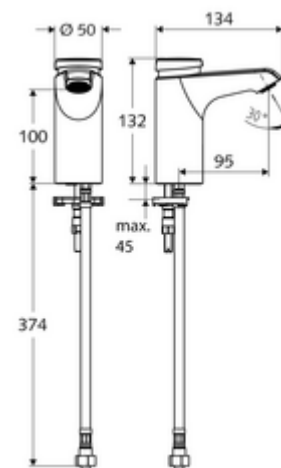

cikkszám: 02 158 06 99

XERIS SC önelzáró mosdócsaptelep HD-K alacsony - magas nyomás-hideg víz / előkevert víz

Kézi megnyitás automatikus elzárással. Egyszerű működési idő beállítás.

Kiszerezés

- Önelzáró álló csaptelep
 - SC II önelzáró kartus
 - Perlátor
- Clean-Fix S G 3/8 bm x 380 mm-es flexibilis csatlakozótömlő, előszűrővel
- Rögzítő alkatrészek mosdó felszereléshez

Technikai adatok

- működési idő: 2 - 15 s (7 s)
- Átfolyás: átfolyási mennyiség, nyomástól független, max.: 5 l/min
- víznyomás: 1,0 - 5,0 bar
- max. nyugalmi nyomás: 8 bar
- Max. üzemi hőmérséklet: 70 °C (80 °C termikus fertőtlenítéshez)
- Alapanyag: Ház Sárgaréz, az ivóvízről szóló német rendeletnek megfelelően
- Felület: Króm
- Csatlakozás: menet: 3/8 bm
- Engedélyek: PA-IX 29071/IO
- zajosztály: I
- átfolyási mennyiségi osztály: O

Szállítási adatok

- súly: 1,77 kg/Darab
- csomagolási egység: 1

Ajánlott alkatrészek

COMFORT szabályozható sarokszelep szűrővel

Cikkszám.: 05 430 06 99

OPEN mosdó lefolyószelep

Cikkszám.: 02 002 06 99 vagy

PUSH OPEN mosdó lefolyószelep