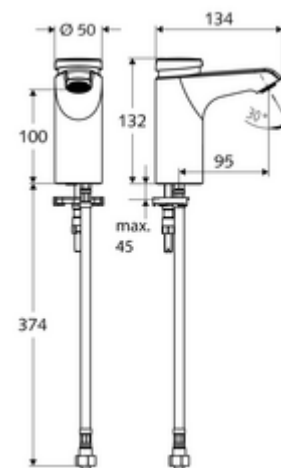

cikkszám: 02 158 06 99

XERIS SC önelzáró mosdócsaptelep HD-K alacsony - magas nyomás-hideg víz / előkevert víz

Kézi megnyitás automatikus elzárással. Egyszerű működési idő beállítás.

Kiszerezés

- Önelzáró álló csaptelep
 - SC II önelzáró kartus
 - Perlátor
- Clean-Fix S G 3/8 bm x 380 mm-es flexibilis csatlakozótömlő, előszűrővel
- Rögzítő alkatrészek mosdó felszereléshez

Technikai adatok

- működési idő: 2 - 15 s (7 s)
- Átfolyás: átfolyási mennyiség, nyomástól független, max.: 5 l/min
- víznyomás: 1,0 - 5,0 bar
- max. nyugalmi nyomás: 8 bar
- Max. üzemi hőmérséklet: 70 °C (80 °C termikus fertőtlenítéshez)
- Alapanyag: Ház Sárgaréz, az ivóvízről szóló német rendeletnek megfelelően
- Felület: Króm
- Csatlakozás: menet: 3/8 bm
- Engedélyek: PA-IX 29071/IO
- zajosztály: I
- átfolyási mennyiségi osztály: O

Szállítási adatok

- súly: 1,77 kg/Darab
- csomagolási egység: 1

Ajánlott alkatrészek

COMFORT szabályozható sarokszelep szűrővel

Cikkszám.: 05 430 06 99