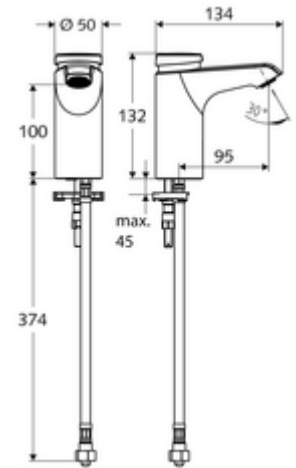

cikkszám: 02 158 06 99

XERIS SC önelzáró mosdócsaptelep HD-K alacsony - magas nyomás-hideg víz / előkevert víz

Kézi megnyitás automatikus elzárással. Egyszerű működési idő beállítás.

Kiszerezés

- Önelzáró álló csaptelep
 - SC II önelzáró kartus
 - Perlátor
- Clean-Fix S G 3/8 bm x 380 mm-es flexibilis csatlakozótömlő, előszűrővel
- Rögzítő alkatrészek mosdó felszereléshez

Technikai adatok

- működési idő: 2 - 15 s (7 s)
- Átfolyás: átfolyási mennyiség, nyomástól független, max.: 5 l/min
- víznyomás: 1,0 - 5,0 bar
- max. nyugalmi nyomás: 8 bar
- Max. üzemi hőmérséklet: 70 °C (80 °C termikus fertőtlenítéshez)
- Alapanyag: Ház Sárgaréz, az ivóvízről szóló német rendeletnek megfelelően
- Felület: Króm
- Csatlakozás: menet: 3/8 bm
- Engedélyek: PA-IX 29071/IO
- zajosztály: I
- átfolyási mennyiségi osztály: O

Szállítási adatok

- súly: 1,77 kg/Darab
- csomagolási egység: 1

Ajánlott alkatrészek

COMFORT szabályozható sarokszelep szűrővel
OPEN mosdó lefolyószelep
PUSH OPEN mosdó lefolyószelep

Cikkszám.: 05 430 06 99