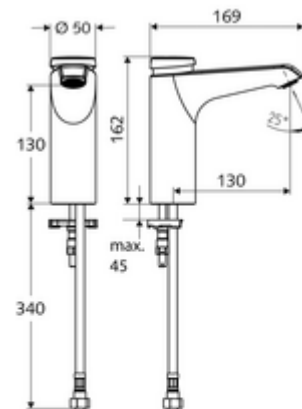

cikkszám: 02 159 06 99

XERIS SC önelzáró mosdócsaptelep HD-K közepes - magas nyomás-hideg víz / előkevert víz

Kézi megnyitás automatikus elzárással. Egyszerű működési idő beállítás.

Kiszerezés

- Önelzáró álló csaptelep
 - SC II önelzáró kartus
 - Perlátor
- Clean-Fix S G 3/8 bm x 380 mm-es flexibilis csatlakozótömlő, előszűrővel
- Rögzítő alkatrészek mosdó felszereléshez

Technikai adatok

- működési idő: 2 - 15 s (7 s)
- Átfolyás: átfolyási mennyiség, nyomástól független, max.: 5 l/min
- víznyomás: 1,0 - 5,0 bar
- max. nyugalmi nyomás: 8 bar
- Max. üzemi hőmérséklet: 70 °C (80 °C termikus fertőtlenítéshez)
- Alapanyag: Ház Sárgaréz, az ivóvízről szóló német rendeletnek megfelelően
- Felület: Króm
- Csatlakozás: menet: 3/8 bm
- Engedélyek: PA-IX 29071/IO
- zajosztály: I
- átfolyási mennyiségi osztály: O

Szállítási adatok

- súly: 2,00 kg/Darab
- csomagolási egység: 1

Ajánlott alkatrészek

COMFORT szabályozható sarokszelep szűrővel
OPEN mosdó lefolyószelep
PUSH OPEN mosdó lefolyószelep

Cikkszám.: 05 430 06 99