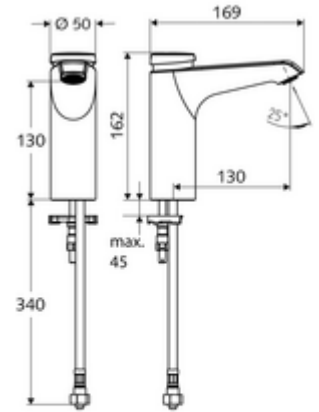

### Kiszerezés

- Önelzáró álló csaptelep
  - SC II önelzáró kartus
  - Perlátor
- Clean-Fix S G 3/8 bm x 380 mm-es flexibilis csatlakozótömlő, előszűrővel
- Rögzítő alkatrészek mosdó felszereléshez

### Technikai adatok

- működési idő: 2 - 15 s (7 s )
- Átfolyás: átfolyási mennyiség, nyomástól független, max.: 5 l/min
- víznyomás: 1,0 - 5,0 bar
- max. nyugalmi nyomás: 8 bar
- Max. üzemi hőmérséklet: 70 °C (80 °C termikus fertőtlenítéshez)
- Alapanyag: Ház Sárgaréz, az ivóvízről szóló német rendeletnek megfelelően
- Felület: Króm
- Csatlakozás: menet: 3/8 bm
- Engedélyek: PA-IX 29071/IO
- zajosztály: I
- átfolyási mennyiségi osztály: O

### Szállítási adatok

- súly: 2,00 kg/Darab
- csomagolási egység: 1