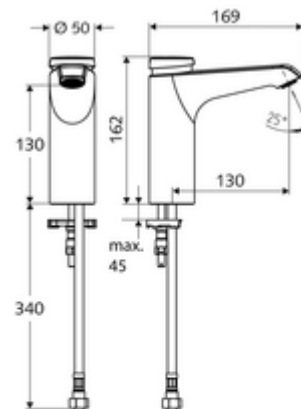

cikkszám: 02 159 06 99

XERIS SC önelzáró mosdócsaptelep HD-K közepes - magas nyomás-hideg víz / előkevert víz

Kézi megnyitás automatikus elzárással. Egyszerű működési idő beállítás.

Kiszerezés

- Önelzáró álló csaptelep
 - SC II önelzáró kartus
 - Perlátor
- Clean-Fix S G 3/8 bm x 380 mm-es flexibilis csatlakozótömlő, előszűrővel
- Rögzítő alkatrészek mosdó felszereléshez

Technikai adatok

- működési idő: 2 - 15 s (7 s)
- Átfolyás: átfolyási mennyiség, nyomástól független, max.: 5 l/min
- víznyomás: 1,0 - 5,0 bar
- max. nyugalmi nyomás: 8 bar
- Max. üzemi hőmérséklet: 70 °C (80 °C termikus fertőtlenítéshez)
- Alapanyag: Ház Sárgaréz, az ivóvízről szóló német rendeletnek megfelelően
- Felület: Króm
- Csatlakozás: menet: 3/8 bm
- Engedélyek: PA-IX 29071/IO
- zajosztály: I
- átfolyási mennyiségi osztály: O

Szállítási adatok

- súly: 2,00 kg/Darab
- csomagolási egység: 1

Ajánlott alkatrészek

COMFORT szabályozható sarokszelep szűrővel
OPEN mosdó lefolyószelep
PUSH OPEN mosdó lefolyószelep

Cikkszám.: 05 430 06 99