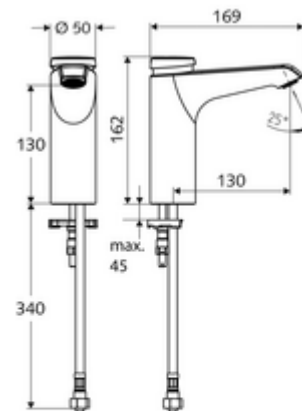

cikkszám: 02 159 06 99

XERIS SC önelzáró mosdócsaptelep HD-K közepes - magas nyomás-hideg víz / előkevert víz

Kézi megnyitás automatikus elzárással. Egyszerű működési idő beállítás.

Kiszerezés

- Önelzáró álló csaptelep
 - SC II önelzáró kartus
 - Perlátor
- Clean-Fix S G 3/8 bm x 380 mm-es flexibilis csatlakozótömlő, előszűrővel
- Rögzítő alkatrészek mosdó felszereléshez

Technikai adatok

- működési idő: 2 - 15 s (7 s)
- Átfolyás: átfolyási mennyiség, nyomástól független, max.: 5 l/min
- víznyomás: 1,0 - 5,0 bar
- max. nyugalmi nyomás: 8 bar
- Max. üzemi hőmérséklet: 70 °C (80 °C termikus fertőtlenítéshez)
- Alapanyag: Ház Sárgaréz, az ivóvízről szóló német rendeletnek megfelelően
- Felület: Króm
- Csatlakozás: menet: 3/8 bm
- Engedélyek: PA-IX 29071/IO
- zajosztály: I
- átfolyási mennyiségi osztály: O

Szállítási adatok

- súly: 2,00 kg/Darab
- csomagolási egység: 1

Ajánlott alkatrészek

COMFORT szabályozható sarokszelep szűrővel
OPEN mosdó lefolyószelep
PUSH OPEN mosdó lefolyószelep

Cikkszám.: 05 430 06 99