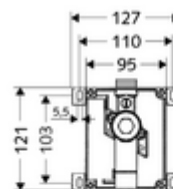

cikkszám: 01 193 00 99

COMPACT II vakolat alatti vizelde öblítőszelep

Zajszegény, falsík alatti öblítőszelep. A SCHELL vizelde vezérlésekhez/működtetőlapokhoz. DIN EN 12541 konform. Belső előelzáró.

Kiszerezés

- Masterbox
  - Szerkezeti ház
  - COMPACT II falba építhető öblítőszervelvény, előelzáróval és tömítődugóval
- Vakolófedél

Technikai adatok

- víznyomás: 0,8 - 5,0 bar
- Öblítési áram: 0,3 l/s
- Alapanyag: Ház Műanyag; Vívezeték Sárgaréz, az ivóvízről szóló német rendeletnek megfelelően
- Csatlakozás: DN 15 menet: 1/2 km
- Leágazás: DN 15 menet: 1/2 km
- Engedélyek: PA-IX 18779/I, DIN-DVGW kérvényezve
- zajosztály: I, 100%-os átfolyás esetén

Szállítási adatok

- súly: 0,88 kg/Darab
- csomagolási egység: 1

Szükséges alkatrészek

Vizelde vezérlések

EDITION E vizeldevezérlés	Cikkszám.: 02 806 06 99	vagy
EDITION E vizeldevezérlés	Cikkszám.: 02 806 15 99	vagy
EDITION E vizeldevezérlés	Cikkszám.: 02 807 28 99	vagy
EDITION E vizeldevezérlés	Cikkszám.: 02 808 06 99	vagy
EDITION E vizeldevezérlés	Cikkszám.: 02 808 15 99	vagy
EDITION E vizeldevezérlés	Cikkszám.: 02 809 28 99	vagy
EDITION E vizeldevezérlés	Cikkszám.: 00 230 06 99	vagy
EDITION E vizeldevezérlés	Cikkszám.: 00 230 15 99	vagy
EDITION E vizeldevezérlés	Cikkszám.: 00 231 28 99	vagy
COMPACT LC vizeldevezérlés	Cikkszám.: 01 197 00 99	vagy
COMPACT LC vizeldevezérlés	Cikkszám.: 01 196 00 99	vagy

Vizelde nyomólapok

EDITION vizelde működtetőlap	Cikkszám.: 02 800 06 99	vagy
EDITION vizelde működtetőlap	Cikkszám.: 02 800 15 99	vagy
EDITION vizelde működtetőlap	Cikkszám.: 02 801 28 99	vagy

összeszerelési utasítás

- Elektronikus működtetés esetén az adott vizeldevezérlésnek megfelelő áramellátást kell előkészíteni.
- A SCHELL SWS vízmenedzsment rendszerhez adott esetben kereskedelemben kapható buszkábel H(St)H2x2x0,8 (megrendelő biztosítja) szükséges a BE-K SWS busz adókábelhez.
- Kizárólag eredeti SCHELL hálózati egységeket és csatlakozókábeleket szabad használni.