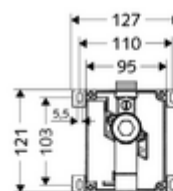

cikkszám: 01 193 00 99

COMPACT II vakolat alatti vizelde öblítőszelep

Zajszegény, falsík alatti öblítőszelep. A SCHELL vizelde vezérlésekhez/működtetőlapokhoz. DIN EN 12541 konform. Belső előelzáró.

Kiszerezés

- Masterbox
  - Szerkezeti ház
  - COMPACT II falba építhető öblítőszervelvény, előelzáróval és tömítődugóval
- Vakolófedél

Technikai adatok

- víznyomás: 0,8 - 5,0 bar
- Öblítési áram: 0,3 l/s
- Alapanyag: Ház Műanyag; Vívezeték Sárgaréz, az ivóvízről szóló német rendeletnek megfelelően
- Csatlakozás: DN 15 menet: 1/2 km
- Leágazás: DN 15 menet: 1/2 km
- Engedélyek: PA-IX 18779/I, DIN-DVGW kérvényezve
- zajosztály: I, 100%-os átfolyás esetén

Szállítási adatok

- súly: 0,88 kg/Darab
- csomagolási egység: 1

Szükséges alkatrészek

Vizelde vezérlések

EDITION E vizeldevezérlés	Cikkszám.: 02 806 06 99	vagy
EDITION E vizeldevezérlés	Cikkszám.: 02 806 15 99	vagy
EDITION E vizeldevezérlés	Cikkszám.: 02 807 28 99	vagy
EDITION E vizeldevezérlés	Cikkszám.: 02 808 06 99	vagy
EDITION E vizeldevezérlés	Cikkszám.: 02 808 15 99	vagy
EDITION E vizeldevezérlés	Cikkszám.: 02 809 28 99	vagy
EDITION E vizeldevezérlés	Cikkszám.: 00 230 06 99	vagy
EDITION E vizeldevezérlés	Cikkszám.: 00 230 15 99	vagy
EDITION E vizeldevezérlés	Cikkszám.: 00 231 28 99	vagy
COMPACT LC vizeldevezérlés	Cikkszám.: 01 197 00 99	vagy
COMPACT LC vizeldevezérlés	Cikkszám.: 01 196 00 99	vagy

Vizelde nyomólapok

EDITION vizelde működtetőlap	Cikkszám.: 02 800 06 99	vagy
EDITION vizelde működtetőlap	Cikkszám.: 02 800 15 99	vagy
EDITION vizelde működtetőlap	Cikkszám.: 02 801 28 99	vagy

összeszerelési utasítás

- Elektronikus működtetés esetén az adott vizeldevezérlésnek megfelelő áramellátást kell előkészíteni.
- A SCHELL SWS vízmenedzsment rendszerhez adott esetben kereskedelemben kapható buszkábel H(St)H2x2x0,8 (megrendelő biztosítja) szükséges a BE-K SWS busz adókábelhez.
- Kizárólag eredeti SCHELL hálózati egységeket és csatlakozókábeleket szabad használni.