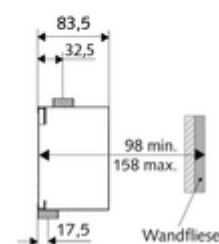

cikkszám: 01 193 00 99

COMPACT II vakolat alatti vizelde öblítőszelep

Zajszegény, falsík alatti öblítőszelep. A SCHELL vizelde vezérlésekhez/működtetőlapokhoz. DIN EN 12541 konform. Belső előelzáró.

Kiszerezés

- Masterbox
  - Szerkezeti ház
  - COMPACT II falba építhető öblítőszervelvény, előelzáróval és tömítődugóval
- Vakolófedél

Technikai adatok

- víznyomás: 0,8 - 5,0 bar
- Öblítési áram: 0,3 l/s
- Alapanyag: Ház Műanyag; Vívezeték Sárgaréz, az ivóvízről szóló német rendeletnek megfelelően
- Csatlakozás: DN 15 menet: 1/2 km
- Leágazás: DN 15 menet: 1/2 km
- Engedélyek: PA-IX 18779/I, DIN-DVGW kérvényezve
- zajosztály: I, 100%-os átfolyás esetén

Szállítási adatok

- súly: 0,88 kg/Darab
- csomagolási egység: 1

Szükséges alkatrészek

Vizelde vezérlések

EDITION E vizeldevezérlés	Cikkszám.: 02 806 06 99	vagy
EDITION E vizeldevezérlés	Cikkszám.: 02 806 15 99	vagy
EDITION E vizeldevezérlés	Cikkszám.: 02 807 28 99	vagy
EDITION E vizeldevezérlés	Cikkszám.: 02 808 06 99	vagy
EDITION E vizeldevezérlés	Cikkszám.: 02 808 15 99	vagy
EDITION E vizeldevezérlés	Cikkszám.: 02 809 28 99	vagy
EDITION E vizeldevezérlés	Cikkszám.: 00 230 06 99	vagy
EDITION E vizeldevezérlés	Cikkszám.: 00 230 15 99	vagy
EDITION E vizeldevezérlés	Cikkszám.: 00 231 28 99	vagy
COMPACT LC vizeldevezérlés	Cikkszám.: 01 197 00 99	vagy
COMPACT LC vizeldevezérlés	Cikkszám.: 01 196 00 99	vagy

Vizelde nyomólapok

EDITION vizelde működtetőlap	Cikkszám.: 02 800 06 99	vagy
EDITION vizelde működtetőlap	Cikkszám.: 02 800 15 99	vagy
EDITION vizelde működtetőlap	Cikkszám.: 02 801 28 99	vagy

összeszerelési utasítás

- Elektronikus működtetés esetén az adott vizeldevezérlésnek megfelelő áramellátást kell előkészíteni.
- A SCHELL SWS vízmenedzsment rendszerhez adott esetben kereskedelemben kapható buszkábel H(St)H2x2x0,8 (megrendelő biztosítja) szükséges a BE-K SWS busz adókábelhez.
- Kizárólag eredeti SCHELL hálózati egységeket és csatlakozókábeleket szabad használni.