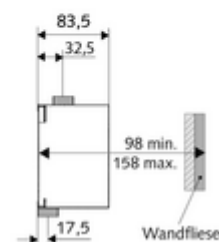

cikkszám: 01 193 00 99

COMPACT II vakolat alatti vizelde öblítőszelep

Zajszegény, falsík alatti öblítőszelep. A SCHELL vizelde vezérlésekhez/működtetőlapokhoz. DIN EN 12541 konform. Belső előelzáró.

Kiszerezés

- Masterbox
  - Szerkezeti ház
  - COMPACT II falba építhető öblítőszervelvény, előelzáróval és tömítődugóval
- Vakolófedél

Technikai adatok

- víznyomás: 0,8 - 5,0 bar
- Öblítési áram: 0,3 l/s
- Alapanyag: Ház Műanyag; Vívezeték Sárgaréz, az ivóvízről szóló német rendeletnek megfelelően
- Csatlakozás: DN 15 menet: 1/2 km
- Leágazás: DN 15 menet: 1/2 km
- Engedélyek: PA-IX 18779/I, DIN-DVGW kérvényezve
- zajosztály: I, 100%-os átfolyás esetén

Szállítási adatok

- súly: 0,88 kg/Darab
- csomagolási egység: 1

Szükséges alkatrészek

Vizelde vezérlések

EDITION E vizeldevezérlés	Cikkszám.: 02 806 06 99	vagy
EDITION E vizeldevezérlés	Cikkszám.: 02 806 15 99	vagy
EDITION E vizeldevezérlés	Cikkszám.: 02 807 28 99	vagy
EDITION E vizeldevezérlés	Cikkszám.: 02 808 06 99	vagy
EDITION E vizeldevezérlés	Cikkszám.: 02 808 15 99	vagy
EDITION E vizeldevezérlés	Cikkszám.: 02 809 28 99	vagy
EDITION E vizeldevezérlés	Cikkszám.: 00 230 06 99	vagy
EDITION E vizeldevezérlés	Cikkszám.: 00 230 15 99	vagy
EDITION E vizeldevezérlés	Cikkszám.: 00 231 28 99	vagy
COMPACT LC vizeldevezérlés	Cikkszám.: 01 197 00 99	vagy
COMPACT LC vizeldevezérlés	Cikkszám.: 01 196 00 99	vagy

Vizelde nyomólapok

EDITION vizelde működtetőlap	Cikkszám.: 02 800 06 99	vagy
EDITION vizelde működtetőlap	Cikkszám.: 02 800 15 99	vagy
EDITION vizelde működtetőlap	Cikkszám.: 02 801 28 99	vagy

összeszerelési utasítás

- Elektronikus működtetés esetén az adott vizeldevezérlésnek megfelelő áramellátást kell előkészíteni.
- A SCHELL SWS vízmenedzsment rendszerhez adott esetben kereskedelemben kapható buszkábel H(St)H2x2x0,8 (megrendelő biztosítja) szükséges a BE-K SWS busz adókábelhez.
- Kizárólag eredeti SCHELL hálózati egységeket és csatlakozókábeleket szabad használni.