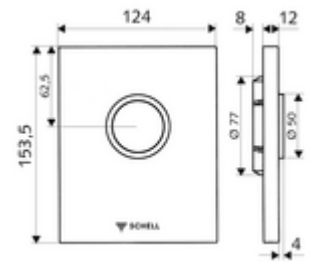

cikkszám: 02 800 06 99

EDITION vizelde működtetőlap

SCHELL COMPACT II falsík alatti vizelde-öblítőszelephez.

Kiszerezés

- Dizájn működtetőlap
  - Működtetőgomb
- Önelzáró kartus fúvókafurat előszűrővel
- Szerelőkeret
- Rögzítő alkatrészek

Technikai adatok

- Spülmenge beállítható: 1,0 - 6,0 l
- Alapanyag: Működtetés Műanyag; Előlap Műanyag
- Felület: Működtetés Króm; Előlap Króm
- Az előlap méretei: s 124 mm x m 153,5 mm x m 12 mm

Szállítási adatok

- súly: 0,53 kg/Darab
- csomagolási egység: 1

Szükséges alkatrészek

MONTUS vizelde modul
COMPACT II vakolat alatti vizelde öblítőszelep

Cikkszám.: 03 075 00 99 vagy
Cikkszám.: 01 193 00 99 vagy