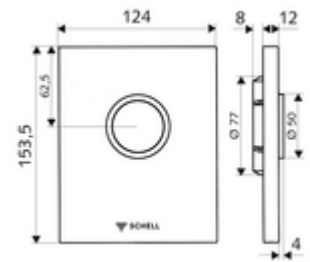

cikkszám: 02 800 06 99

EDITION vizelde működtetőlap

SCHELL COMPACT II falsík alatti vizelde-öblítőszelephez.

Kiszereelés

- Dizájn működtetőlap
  - Működtetőgomb
- Önelzáró kartus fúvókafurat előszűrővel
- Szerelőkeret
- Rögzítő alkatrészek

Technikai adatok

- Spülmenge beállítható: 1,0 - 6,0 l
- Alapanyag: Működtetés Műanyag; Előlap Műanyag
- Felület: Működtetés Króm; Előlap Króm
- Az előlap méretei: s 124 mm x m 153,5 mm x m 12 mm

Szállítási adatok

- súly: 0,53 kg/Darab
- csomagolási egység: 1

Szükséges alkatrészek

MONTUS vizelde modul
COMPACT II vakolat alatti vizelde öblítőszelep

Cikkszám.: 03 075 00 99 vagy
Cikkszám.: 01 193 00 99 vagy