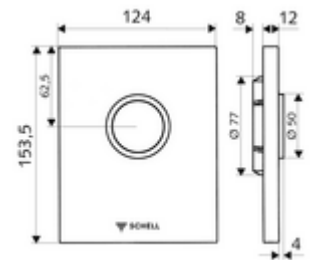

cikkszám: 02 800 15 99

EDITION vizelde működtetőlap

SCHELL COMPACT II falsík alatti vizelde-öblítőszelephez.

Kiszerezés

- Dizájn működtetőlap
  - Működtetőgomb
- Önelzáró kartus fúvókafurat előszűrővel
- Szerelőkeret
- Rögzítő alkatrészek

Technikai adatok

- Spülmenge beállítható: 1,0 - 6,0 l
- Alapanyag: Működtetés Műanyag; Előlap Műanyag
- Felület: Működtetés Alpési fehér; Előlap Alpési fehér
- Az előlap méretei: s 124 mm x m 153,5 mm x m 12 mm

Szállítási adatok

- súly: 0,48 kg/Darab
- csomagolási egység: 1

Szükséges alkatrészek

MONTUS vizelde modul
COMPACT II vakolat alatti vizelde öblítőszelep

Cikkszám.: 03 075 00 99 vagy
Cikkszám.: 01 193 00 99 vagy