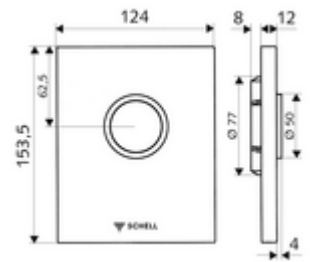

cikkszám: 02 800 15 99

EDITION vizelde működtetőlap

SCHELL COMPACT II falsík alatti vizelde-öblítőszelephez.

Kiszerezés

- Dizájn működtetőlap
  - Működtetőgomb
- Önelzáró kartus fúvókafurat előszűrővel
- Szerelőkeret
- Rögzítő alkatrészek

Technikai adatok

- Spülmenge beállítható: 1,0 - 6,0 l
- Alapanyag: Működtetés Műanyag; Előlap Műanyag
- Felület: Működtetés Alpési fehér; Előlap Alpési fehér
- Az előlap méretei: s 124 mm x m 153,5 mm x m 12 mm

Szállítási adatok

- súly: 0,48 kg/Darab
- csomagolási egység: 1

Szükséges alkatrészek

MONTUS vizelde modul
COMPACT II vakolat alatti vizelde öblítőszelep

Cikkszám.: 03 075 00 99 vagy
Cikkszám.: 01 193 00 99 vagy