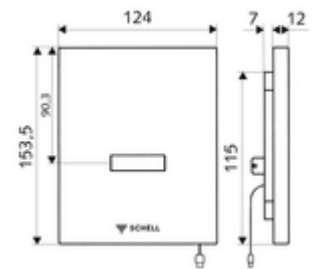

cikkszám: 02 806 15 99

EDITION E vizelevezérlés

Érintésmentes, infravörös szenzoros öblítőberendezés. SCHELL COMPACT II falsík alatti vizele-öblítőszeléhez. Elemes működtetés. A SCHELL vízmenedzsmment rendszerrel történő hálózatra kapcsoláshoz alkalmas. SCHELL Single Control SSC rendszeren keresztül paraméterezhető.

Kiszerezés

- Előlap infravörös szenzorablakkal
- 6 V-os mágnesszelep előszűrővel
- Szerelőkeret infravörös szenzoros elektronikával, programozható
- 6 V-os elemtartó, IP 65 védelmi osztály
- 4x AA 1,5 V-os alkáli elem

Technikai adatok

- Állíthatóság az SWS/ SSC rendszereken keresztül
  - Programozás a szenzorablakon keresztül (ki / be)
  - Szenzor hatótávolsága (rövid / közepes / hosszú)
  - Öblítési idő (1 - 15 mp)
  - Pangó víz elleni öblítés (ki / 5 - 600 mp, 1 - 240 óránként az utolsó öblítés után / 1 - 240 óránként)
  - Előöblítés (ki / 1 mp, időkorlát 5 - 60 perccel az utolsó öblítés után)
  - Automatikus stadion üzemmód (ki / használonként 1 mp, főöblítés 20 - 60 mp-cel az utolsó használat után)
  - Bűzzár-öblítés (ki / 1- 240 óránként az utolsó öblítés után)
  - Energiatakarékos üzemmód (ki / 1 - 254 óránként az utolsó használat után)
- Állíthatóság közelítő reflexszel
  - Szenzor hatótávolsága (rövid / közepes / hosszú)
  - Pangó víz elleni öblítés (ki / 30 mp, 24 óránként az utolsó öblítés után / 24 óránként)
  - Előöblítés (ki / 1 mp)
  - Automatikus stadion üzemmód (ki / használonként 1 mp)
  - Bűzzár-öblítés (ki / be)
  - Öblítési idő (1 - 15 mp)
- Alapanyag: Előlap Műanyag
- Felület: Előlap Alpési fehér
- Az előlap méretei: s 124 mm x m 153,5 mm x m 12 mm

Szállítási adatok

- súly: 0,76 kg/Darab
- csomagolási egység: 1

Szükséges alkatrészek

COMPACT II vakolat alatti vizele öblítőszelék
MONTUS vizele modul

Cikkszám.: 01 193 00 99 vagy
Cikkszám.: 03 075 00 99 vagy