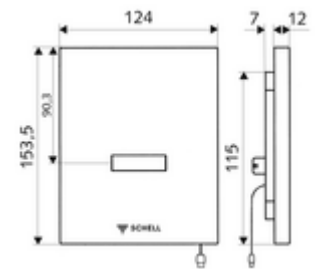

cikkszám: 02 808 15 99

EDITION E vizelevezérlés

Érintésmentes, infravörös szenzoros öblítőberendezés. SCHELL COMPACT II falsík alatti vizele-öblítőszeléhez. Hálózati működtetés. A SCHELL vízmenedzsment rendszerrel történő hálózatba kapcsoláshoz alkalmas. SCHELL Single Control SSC rendszeren keresztül paraméterezhető.

Kiszerezés

- Előlap infravörös szenzorablakkal
- 6 V-os mágnesszelep előszűrővel
- Szerelőkeret infravörös szenzoros elektronikával, programozható
- Falsík alatti hálózati egység 100 - 240 VAC, 50 - 60 Hz

Technikai adatok

- Állíthatóság az SWS/ SSC rendszereken keresztül
  - Szenzor hatótávolsága (rövid / közepes / hosszú)
  - Programozás a szenzorablakon keresztül (ki / be)
  - Öblítési idő (1 - 15 mp)
  - Pangó víz elleni öblítés (ki / 5 - 600 mp, 1 - 240 óránként az utolsó öblítés után / 1 - 240 óránként)
  - Előöblítés (ki / 1 mp, időkorlát 5 - 60 perccel az utolsó öblítés után)
  - Automatikus stadion üzemmód (ki / használonként 1 mp, főöblítés 20 - 60 mp-cel az utolsó használat után)
  - Bűzzár-öblítés (ki / 1- 240 óránként az utolsó öblítés után)
  - Energiatakarékos üzemmód (ki / 1 - 254 óránként az utolsó használat után)
- Állíthatóság közelítő reflexszel
  - Szenzor hatótávolsága (rövid / közepes / hosszú)
  - Pangó víz elleni öblítés (ki / 30 mp, 24 óránként az utolsó öblítés után / 24 óránként)
  - Előöblítés (ki / 1 mp)
  - Automatikus stadion üzemmód (ki / használonként 1 mp)
  - Bűzzár-öblítés (ki / be)
  - Öblítési idő (1 - 15 mp)
- Alapanyag: Előlap Műanyag
- Felület: Előlap Alpési fehér
- Az előlap méretei: s 124 mm x m 153,5 mm x m 12 mm

Szállítási adatok

- súly: 0,75 kg/Darab
- csomagolási egység: 1

Szükséges alkatrészek

COMPACT II vakolat alatti vizele öblítőszelék
MONTUS vizele modul

Cikkszám.: 01 193 00 99 vagy
Cikkszám.: 03 075 00 99 vagy