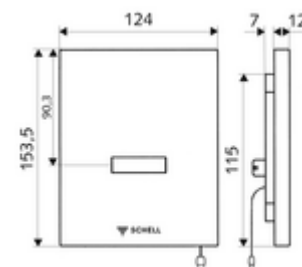

cikkszám: 02 808 15 99

EDITION E vizelevezérlés

Érintésmentes, infravörös szenzoros öblítőberendezés. SCHELL COMPACT II falsík alatti vizele-öblítőszeléhez. Hálózati működtetés. A SCHELL vízmenedzsment rendszerrel történő hálózatra kapcsoláshoz alkalmas. SCHELL Single Control SSC rendszeren keresztül paraméterezhető.

Kiszerezés

- Előlap infravörös szenzorablakkal
- 6 V-os mágnesszelep előszűrővel
- Szerelőkeret infravörös szenzoros elektronikával, programozható
- Falsík alatti hálózati egység 100 - 240 VAC, 50 - 60 Hz

Technikai adatok

- Állíthatóság az SWS/ SSC rendszereken keresztül
  - Szenzor hatótávolsága (rövid / közepes / hosszú)
  - Programozás a szenzorablakon keresztül (ki / be)
  - Öblítési idő (1 - 15 mp)
  - Pangó víz elleni öblítés (ki / 5 - 600 mp, 1 - 240 óránként az utolsó öblítés után / 1 - 240 óránként)
  - Előöblítés (ki / 1 mp, időkorlát 5 - 60 perccel az utolsó öblítés után)
  - Automatikus stadion üzemmód (ki / használonként 1 mp, főöblítés 20 - 60 mp-cel az utolsó használat után)
  - Bűzzár-öblítés (ki / 1- 240 óránként az utolsó öblítés után)
  - Energiatakarékos üzemmód (ki / 1 - 254 óránként az utolsó használat után)
- Állíthatóság közelítő reflexszel
  - Szenzor hatótávolsága (rövid / közepes / hosszú)
  - Pangó víz elleni öblítés (ki / 30 mp, 24 óránként az utolsó öblítés után / 24 óránként)
  - Előöblítés (ki / 1 mp)
  - Automatikus stadion üzemmód (ki / használonként 1 mp)
  - Bűzzár-öblítés (ki / be)
  - Öblítési idő (1 - 15 mp)
- Alapanyag: Előlap Műanyag
- Felület: Előlap Alpési fehér
- Az előlap méretei: s 124 mm x m 153,5 mm x m 12 mm

Szállítási adatok

- súly: 0,75 kg/Darab
- csomagolási egység: 1

Szükséges alkatrészek

COMPACT II vakolat alatti vizele öblítőszelék
MONTUS vizele modul

Cikkszám.: 01 193 00 99 vagy
Cikkszám.: 03 075 00 99 vagy