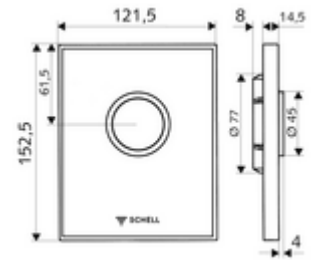

Technikai adatok

- Spülmenge beállítható: 1,0 - 6,0 l
- Alapanyag: Működtetés Sárgaréz; Előlap Biztonsági üveg (ESD); Keret Műanyag
- Felület: Működtetés Króm; Előlap Fehér; Keret Króm
- Az előlap méretei: s 121,5 mm x m 152,5 mm x m 14,5 mm