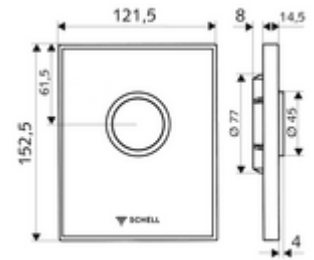

cikkszám: 02 823 00 99

AMBITION vizelde működtetőlap

SHELL COMPACT II falsík alatti vizelde-öblítőszeléhez.

Kiszerezés

- Dizájn működtetőlap biztonsági üvegből
 - Sárgaréz működtetőgomb
- Önelzáró kartus fúvókafurat előszűrővel
- Szerelőkeret

Technikai adatok

- Spülmenge beállítható: 1,0 - 6,0 l
- Alapanyag: Működtetés Sárgaréz; Előlap Biztonsági üveg (ESD); Keret Műanyag
- Felület: Működtetés Króm; Előlap Fehér; Keret Króm
- Az előlap méretei: s 121,5 mm x m 152,5 mm x m 14,5 mm