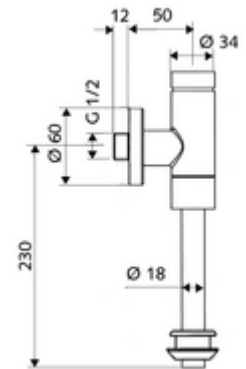

cikkszám: 02 477 06 99

SCHELLOMAT Basic SV falon kívüli vizele öblítőszelep, DN 15

Teljes fém kivitel sárgaréz nyomógombbal. DIN EN 12541 konform.

Kiszerezés

- Falon kívüli vizele öblítőszelep
 - Önelzáró kartus furat előszűrővel
 - Előelzáró
- Vizele belső összekötő elem
- Ø 60 mm-es feltolható takarórózsa
- Ø 18 mm x 193 mm-es öblítőcső

Technikai adatok

- víznyomás: 0,8 - 5,0 bar
- max. nyugalmi nyomás: 8 bar
- Öblítési áram: max. 0,3 l/s
- Spülmenge beállítható: 1,0 - 6,0 l
- Alapanyag: Ház Sárgaréz; Vízvezeték részek Sárgaréz, az ivóvízről szóló német rendeletnek megfelelően, Műanyag
- Felület: Króm
- Csatlakozás: DN 15 menet: 1/2 km
- Leágazás: Ø 43 mm-es belső csatlakozó (Ø 18 mm-es öblítőcső)
- Engedélyek: PA-IX 9892/II, DIN-DVGW
- zajosztály: II, 100%-os átfolyás esetén

Szállítási adatok

- súly: 0,71 kg/Darab
- csomagolási egység: 1

Ajánlott alkatrészek

Ø 18 mm-es öblítőcső, peremezett
Vizele külső összekötőelem
MONTUS vizele modul

Cikkszám.: 50 223 06 99
Cikkszám.: 27 820 06 99
Cikkszám.: 03 090 00 99