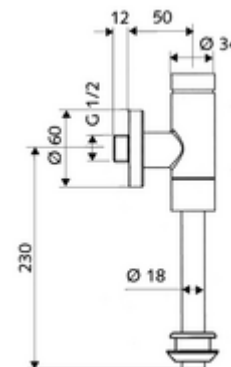

## SCHELLOMAT Basic SV falon kívüli vizele öblítőszelep, DN 15

Teljes fém kivitel sárgaréz nyomógombbal. DIN EN 12541 konform.

### Kiszerezés

- Falon kívüli vizele öblítőszelep
  - Önelzáró kartus furat előszűrővel
  - Előelzáró
- Vizele belső összekötő elem
- Ø 60 mm-es feltolható takarórózsa
- Ø 18 mm x 193 mm-es öblítőcső

### Technikai adatok

- víznyomás: 0,8 - 5,0 bar
- max. nyugalmi nyomás: 8 bar
- Öblítési áram: max. 0,3 l/s
- Spülmennyiség beállítható: 1,0 - 6,0 l
- Alapanyag: Ház Sárgaréz; Vízvezeték részek Sárgaréz, az ivóvízről szóló német rendeletnek megfelelően, Műanyag
- Felület: Króm
- Csatlakozás: DN 15 menet: 1/2 km
- Leágazás: Ø 43 mm-es belső csatlakozó (Ø 18 mm-es öblítőcső)
- Engedélyek: PA-IX 9892/II, DIN-DVGW
- zajosztály: II, 100%-os átfolyás esetén

### Ajánlott alkatrészek

Ø 18 mm-es öblítőcső, peremezett  
Vizele külső összekötőelem  
MONTUS vizele modul

Cikkszám.: 50 223 06 99  
Cikkszám.: 27 820 06 99  
Cikkszám.: 03 090 00 99

vagy