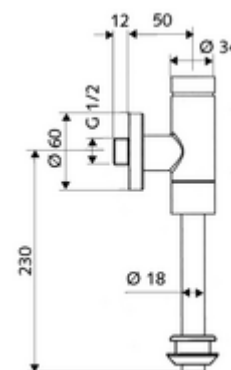

## SCHELLOMAT Basic SV falon kívüli vizele öblítőszelep, DN 15

Teljes fém kivitel sárgaréz nyomógombbal. DIN EN 12541 konform.

### Kiszerezelés

- Falon kívüli vizele öblítőszelep
  - Önelzáró kartus furat előszűrővel
  - Előelzáró
- Vizele belső összekötő elem
- Ø 60 mm-es feltolható takarórózsa
- Ø 18 mm x 193 mm-es öblítőcső

### Technikai adatok

- víznyomás: 0,8 - 5,0 bar
- max. nyugalmi nyomás: 8 bar
- Öblítési áram: max. 0,3 l/s
- Spülmenge beállítható: 1,0 - 6,0 l
- Alapanyag: Ház Sárgaréz; Vízvezeték részek Sárgaréz, az ivóvízről szóló német rendeletnek megfelelően, Műanyag
- Felület: Króm
- Csatlakozás: DN 15 menet: 1/2 km
- Leágazás: Ø 43 mm-es belső csatlakozó (Ø 18 mm-es öblítőcső)
- Engedélyek: PA-IX 9892/II, DIN-DVGW
- zajosztály: II, 100%-os átfolyás esetén

### Ajánlott alkatrészek

Ø 18 mm-es öblítőcső, peremezett	Cikkszám.: 50 223 06 99	vagy
Ø 18 mm-es öblítőcső, peremezett	Cikkszám.: 50 291 06 99	vagy
Vizele külső összekötőelem	Cikkszám.: 27 820 06 99	
MONTUS vizele modul	Cikkszám.: 03 090 00 99	