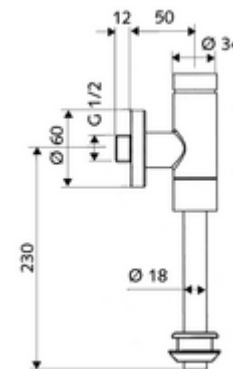

cikkszám: 02 477 06 99

SCHELLOMAT Basic SV falon kívüli vizele öblítőszelep, DN 15

Teljes fém kivitel sárgaréz nyomógombbal. DIN EN 12541 konform.

Kiszerezés

- Falon kívüli vizele öblítőszelep
 - Önelzáró kartus furat előszűrővel
 - Előelzáró
- Vizele belső összekötő elem
- Ø 60 mm-es feltolható takarórózsa
- Ø 18 mm x 193 mm-es öblítőcső

Technikai adatok

- víznyomás: 0,8 - 5,0 bar
- max. nyugalmi nyomás: 8 bar
- Öblítési áram: max. 0,3 l/s
- Spülmenge beállítható: 1,0 - 6,0 l
- Alapanyag: Ház Sárgaréz; Vízvezeték részek Sárgaréz, az ivóvízről szóló német rendeletnek megfelelően, Műanyag
- Felület: Króm
- Csatlakozás: DN 15 menet: 1/2 km
- Leágazás: Ø 43 mm-es belső csatlakozó (Ø 18 mm-es öblítőcső)
- Engedélyek: PA-IX 9892/II, DIN-DVGW
- zajosztály: II, 100%-os átfolyás esetén

Szállítási adatok

- súly: 0,71 kg/Darab
- csomagolási egység: 1

Ajánlott alkatrészek

Ø 18 mm-es öblítőcső, peremezett
Vizele külső összekötőelem
MONTUS vizele modul

Cikkszám.: 50 223 06 99
Cikkszám.: 27 820 06 99
Cikkszám.: 03 090 00 99