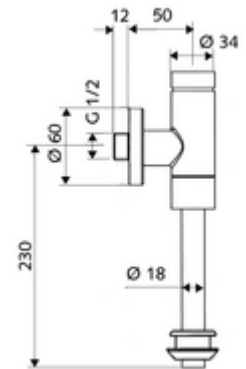

cikkszám: 02 477 06 99

SCHELLOMAT Basic SV falon kívüli vizele öblítőszelep, DN 15

Teljes fém kivitel sárgaréz nyomógombbal. DIN EN 12541 konform.

Kiszerezés

- Falon kívüli vizele öblítőszelep
 - Önelzáró kartus furat előszűrővel
 - Előelzáró
- Vizele belső összekötő elem
- Ø 60 mm-es feltolható takarórózsa
- Ø 18 mm x 193 mm-es öblítőcső

Technikai adatok

- víznyomás: 0,8 - 5,0 bar
- max. nyugalmi nyomás: 8 bar
- Öblítési áram: max. 0,3 l/s
- Spülmenge beállítható: 1,0 - 6,0 l
- Alapanyag: Ház Sárgaréz; Vízvezeték részek Sárgaréz, az ivóvízről szóló német rendeletnek megfelelően, Műanyag
- Felület: Króm
- Csatlakozás: DN 15 menet: 1/2 km
- Leágazás: Ø 43 mm-es belső csatlakozó (Ø 18 mm-es öblítőcső)
- Engedélyek: PA-IX 9892/II, DIN-DVGW
- zajosztály: II, 100%-os átfolyás esetén

Szállítási adatok

- súly: 0,71 kg/Darab
- csomagolási egység: 1

Ajánlott alkatrészek

Ø 18 mm-es öblítőcső, peremezett	Cikkszám.: 50 223 06 99	vagy
Ø 18 mm-es öblítőcső, peremezett	Cikkszám.: 50 291 06 99	vagy
Vizele külső összekötőelem	Cikkszám.: 27 820 06 99	
MONTUS vizele modul	Cikkszám.: 03 090 00 99	