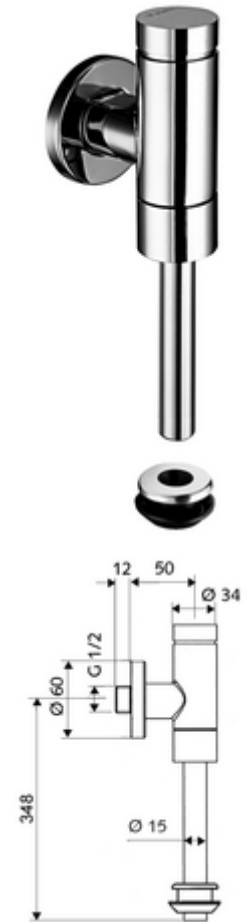

cikkszám: 02 478 06 99

SCHELLOMAT Basic falon kívüli vizele öblítőszelep, DN 15 Benelux modell

Teljes fém kivitel sárgaréz nyomógombbal. EN 12541 konform.

Kiszerezés

- Falon kívüli vizele öblítőszelep
  - Önelzáró kartus furat előszűrővel
- Vizele külső összekötő elem
- Ø 60 mm-es feltolható takarórózsa
- Ø 15 mm x 314 mm-es öblítőcső, csőmegszakítóval

Technikai adatok

- víznyomás: 0,8 - 5,0 bar
- Öblítési áram: max. 0,3 l/s
- Spülmennyiség beállítható: 1,0 - 6,0 l
- Alapanyag: Vízvezeték részek Sárgaréz, az ivóvízről szóló német rendeletnek megfelelően, Műanyag
- Felület: Króm
- Csatlakozás: DN 15 menet: 1/2 km
- Leágazás: Ø 15 mm-es öblítőcső
- Engedélyek: PA-IX 9892/II, DIN-DVGW, Belgauqua
- zajosztály: II, 100%-os átfolyás esetén

Szállítási adatok

- súly: 0,84 kg/Darab
- csomagolási egység: 1

Ajánlott alkatrészek

Ø 15 mm-es öblítőcső
MONTUS vizelede modul

Cikkszám.: 50 744 06 99

Cikkszám.: 03 090 00 99