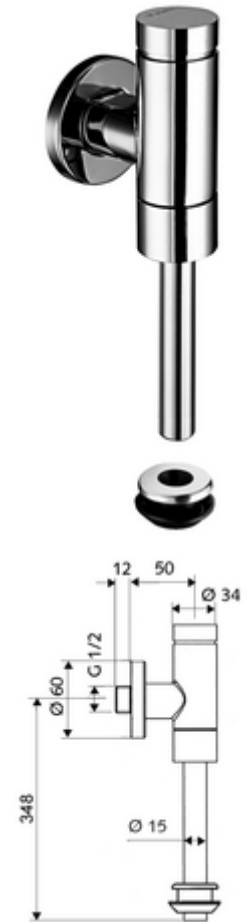

cikkszám: 02 479 06 99

SCHELLOMAT BASIC SV falon kívüli vizelde öblítőszelep, DN 15 Benelux modell

Teljes fém kivitel sárgaréz nyomógombbal. EN 12541 konform.

Kiszerezés

- Falon kívüli vizelde öblítőszelep
 - Önelzáró kartus furat előszűrővel
 - Előelzáró
- Vizelde külső összekötő elem
- Ø 60 mm-es feltolható takarórózsa
- Ø 15 mm x 314 mm-es öblítőcső, csőmegszakítóval

Technikai adatok

- víznyomás: 0,8 - 5,0 bar
- Öblítési áram: max. 0,3 l/s
- Spülmennyiség beállítható: 1,0 - 6,0 l
- Alapanyag: Vízvezeték részek Sárgaréz, az ivóvízről szóló német rendeletnek megfelelően, Műanyag
- Felület: Króm
- Csatlakozás: DN 15 menet: 1/2 km
- Leágazás: Ø 15 mm-es öblítőcső
- Engedélyek: PA-IX 9892/II, DIN-DVGW, Belgauqua
- zajosztály: II, 100%-os átfolyás esetén

Szállítási adatok

- súly: 0,78 kg/Darab
- csomagolási egység: 1

Ajánlott alkatrészek

Ø 15 mm-es öblítőcső
MONTUS vizelde modul

Cikkszám.: 50 744 06 99
Cikkszám.: 03 090 00 99