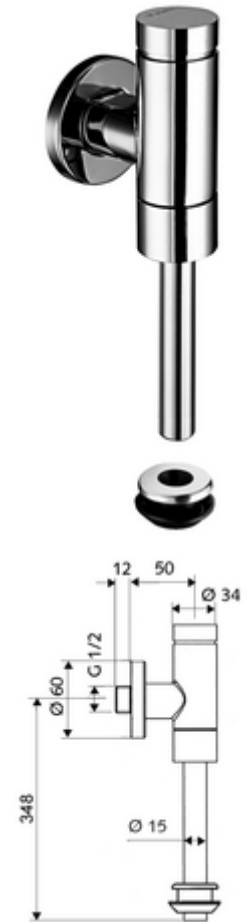

cikkszám: 02 483 06 99

SCHELLOMAT Basic falon kívüli vizele öblítőszelep, DN 15 Benelux modell

Teljes fém kivitel sárgaréz nyomógombbal. EN 12541 konform.

Kiszerezés

- Falon kívüli vizele öblítőszelep
 - Önelzáró kartus furat előszűrővel
- Vizele belső összekötő elem
- Ø 60 mm-es feltolható takarórózsa
- Ø 15 mm x 314 mm-es öblítőcső, csőmegszakítóval

Technikai adatok

- víznyomás: 0,8 - 5,0 bar
- Öblítési áram: max. 0,3 l/s
- Spülmennyiség beállítható: 1,0 - 6,0 l
- Alapanyag: Vízvezeték részek Sárgaréz, az ivóvízről szóló német rendeletnek megfelelően, Műanyag
- Felület: Króm
- Csatlakozás: DN 15 menet: 1/2 km
- Leágazás: Ø 43 mm-es belső csatlakozó (Ø 15 mm-es öblítőcső)
- Engedélyek: PA-IX 9892/II, DIN-DVGW, Belgaqua
- zajosztály: II, 100%-os átfolyás esetén

Szállítási adatok

- súly: 0,78 kg/Darab
- csomagolási egység: 1

Ajánlott alkatrészek

Ø 15 mm-es öblítőcső
MONTUS vizele modul

Cikkszám.: 50 744 06 99

Cikkszám.: 03 090 00 99