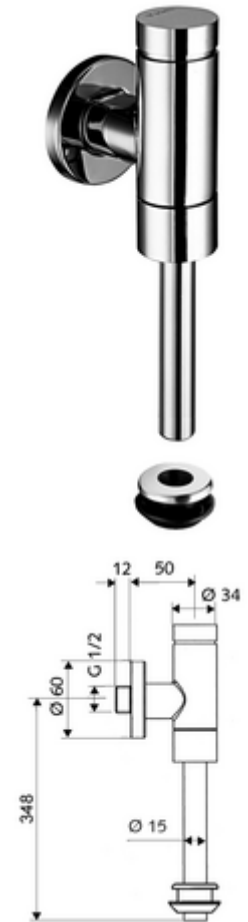

cikkszám: 02 484 06 99

SCHELLOMAT BASIC SV falon kívüli vizelde öblítőszelep, DN 15 Benelux modell

Teljes fém kivitel sárgaréz nyomógombbal. EN 12541 konform.

Kiszerezés

- Falon kívüli vizelde öblítőszelep
  - Önelzáró kartus furat előszűrővel
  - Előelzáró
- Vizelde belső összekötő elem
- Ø 60 mm-es feltolható takarórózsa
- Ø 15 mm x 314 mm-es öblítőcső, csőmegszakítóval

Technikai adatok

- víznyomás: 0,8 - 5,0 bar
- Öblítési áram: max. 0,3 l/s
- Spülmennyiség beállítható: 1,0 - 6,0 l
- Alapanyag: Vízvezeték részek Sárgaréz, az ivóvízről szóló német rendeletnek megfelelően, Műanyag
- Felület: Króm
- Csatlakozás: DN 15 menet: 1/2 km
- Leágazás: Ø 43 mm-es belső csatlakozó (Ø 15 mm-es öblítőcső)
- Engedélyek: PA-IX 9892/II, DIN-DVGW, Belgaqua
- zajosztály: II, 100%-os átfolyás esetén

Szállítási adatok

- súly: 0,82 kg/Darab
- csomagolási egység: 1

Ajánlott alkatrészek

Ø 15 mm-es öblítőcső
MONTUS vizelde modul

Cikkszám.: 50 744 06 99
Cikkszám.: 03 090 00 99