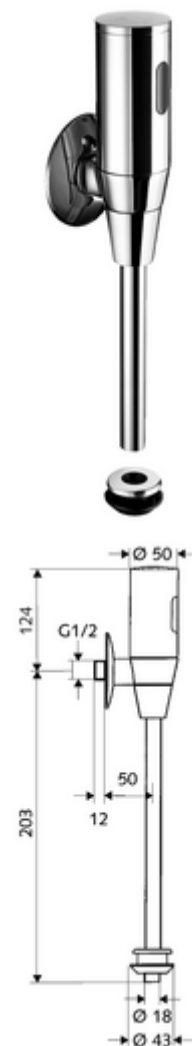

Technikai adatok

- Einstellmöglichkeiten über SSC
  - Szenzor hatótávolsága (rövid / közepes / hosszú)
  - Öblítési idő (1 - 15 mp)
  - Pangó víz elleni öblítés (ki / 5 - 600 mp, 1 - 240 óránként az utolsó öblítés után / 1 - 240 óránként)
  - Előöblítés (ki / 1 mp, időkorlát 5 - 60 perccel az utolsó öblítés után)
  - Automatikus stadionüzemmód (ki / használonként 1 mp, főöblítés 20 - 60 mp-cel az utolsó használat után)
  - Bűzzár-öblítés (ki / 1- 240 óránként az utolsó öblítés után)
  - Energiatakarékos üzemmód (ki / 1 - 254 óránként az utolsó használat után)
- Állíthatóság közelítő reflexszel
  - Szenzor hatótávolsága (rövid / közepes / hosszú)
  - Pangó víz elleni öblítés (ki / 30 mp, 24 óránként az utolsó öblítés után / 24 óránként)
  - Előöblítés (ki / 1 mp)
  - Automatikus stadion üzemmód (ki / használonként 1 mp)
  - Bűzzár-öblítés (ki / be)
  - Öblítési idő (1 - 15 mp)
- víznyomás: 1,0 - 5,0 bar
- max. nyugalmi nyomás: 8 bar
- Öblítési áram: 0,3 l/s, DIN EN 12541 norma szerint
- Alapanyag: Vízvezeték részek Sárgaréz, az ivóvízről szóló német rendeletnek megfelelően
- Felület: Króm
- Csatlakozás: DN 15 menet: 1/2 km
- Leágazás: Ø 43 mm-es belső csatlakozó (Ø 18 mm-es öblítőcső)
- Engedélyek: PA-IX 8952/II
- zajosztály: II, 100%-os átfolyás esetén

Szállítási adatok

- súly: 1,24 kg/Darab
- csomagolási egység: 1