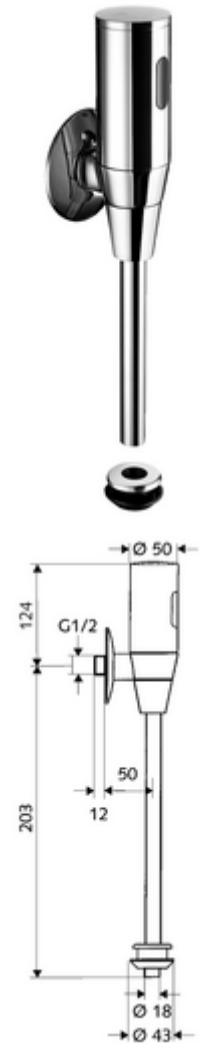

Technikai adatok

- Einstellmöglichkeiten über SSC
  - Szenzor hatótávolsága (rövid / közepes / hosszú)
  - Öblítési idő (1 - 15 mp)
  - Pangó víz elleni öblítés (ki / 5 - 600 mp, 1 - 240 óránként az utolsó öblítés után / 1 - 240 óránként)
  - Előöblítés (ki / 1 mp, időkorlát 5 - 60 perccel az utolsó öblítés után)
  - Automatikus stadionüzemmód (ki / használonként 1 mp, főöblítés 20 - 60 mp-cel az utolsó használat után)
  - Búzzár-öblítés (ki / 1- 240 óránként az utolsó öblítés után)
  - Energiatakarékos üzemmód (ki / 1 - 254 óránként az utolsó használat után)
- Állíthatóság közelítő reflexszel
  - Szenzor hatótávolsága (rövid / közepes / hosszú)
  - Pangó víz elleni öblítés (ki / 30 mp, 24 óránként az utolsó öblítés után / 24 óránként)
  - Előöblítés (ki / 1 mp)
  - Automatikus stadion üzemmód (ki / használonként 1 mp)
  - Búzzár-öblítés (ki / be)
  - Öblítési idő (1 - 15 mp)
- víznyomás: 1,0 - 5,0 bar
- max. nyugalmi nyomás: 8 bar
- Öblítési áram: 0,3 l/s, DIN EN 12541 norma szerint
- Alapanyag: Vízvezeték részek Sárgaréz, az ivóvízről szóló német rendeletnek megfelelően
- Felület: Króm
- Csatlakozás: DN 15 menet: 1/2 km
- Leágazás: Ø 43 mm-es belső csatlakozó (Ø 18 mm-es öblítőcső)
- Engedélyek: PA-IX 8952/II
- zajosztály: II, 100%-os átfolyás esetén

Szállítási adatok

- súly: 1,24 kg/Darab
- csomagolási egység: 1