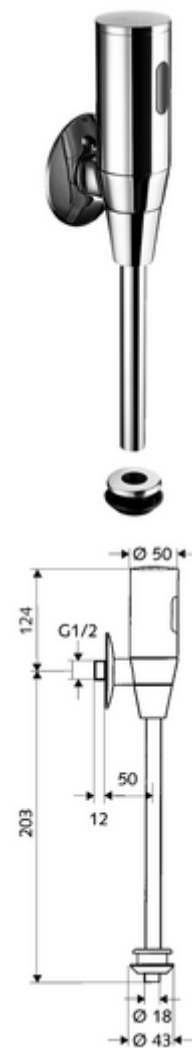

Technikai adatok

- Einstellmöglichkeiten über SSC
  - Szenzor hatótávolsága (rövid / közepes / hosszú)
  - Öblítési idő (1 - 15 mp)
  - Pangó víz elleni öblítés (ki / 5 - 600 mp, 1 - 240 óránként az utolsó öblítés után / 1 - 240 óránként)
  - Előöblítés (ki / 1 mp, időkorlát 5 - 60 perccel az utolsó öblítés után)
  - Automatikus stadionüzemmód (ki / használonként 1 mp, főöblítés 20 - 60 mp-cel az utolsó használat után)
  - Búzzár-öblítés (ki / 1- 240 óránként az utolsó öblítés után)
  - Energiatakarékos üzemmód (ki / 1 - 254 óránként az utolsó használat után)
- Állíthatóság közelítő reflexszel
  - Szenzor hatótávolsága (rövid / közepes / hosszú)
  - Pangó víz elleni öblítés (ki / 30 mp, 24 óránként az utolsó öblítés után / 24 óránként)
  - Előöblítés (ki / 1 mp)
  - Automatikus stadion üzemmód (ki / használonként 1 mp)
  - Búzzár-öblítés (ki / be)
  - Öblítési idő (1 - 15 mp)
- víznyomás: 1,0 - 5,0 bar
- max. nyugalmi nyomás: 8 bar
- Öblítési áram: 0,3 l/s, DIN EN 12541 norma szerint
- Alapanyag: Vízvezeték részek Sárgaréz, az ivóvízről szóló német rendeletnek megfelelően
- Felület: Króm
- Csatlakozás: DN 15 menet: 1/2 km
- Leágazás: Ø 43 mm-es belső csatlakozó (Ø 18 mm-es öblítőcső)
- Engedélyek: PA-IX 8952/II
- zajosztály: II, 100%-os átfolyás esetén

Szállítási adatok

- súly: 1,24 kg/Darab
- csomagolási egység: 1