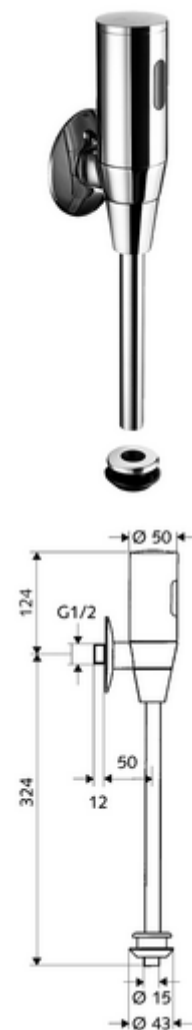

cikkszám: 01 115 06 99

SCHELLTRONIC falon kívüli infravörös vizelde- öblítőszelep, DN 16

A Benelux államokban / Franciaországban alkalmazott modell

Elemes működtetés. SCHELL Single Control SSC rendszeren keresztül paramétrezhető.

Kiszerezés

- Falon kívüli vizelde öblítőszelep
 - Infravörös szenzoros elektronika, programozható
 - 6 V-os mágnesszelep előszűrővel
 - Előelzáró
- 4x AAA 1,5 V-os alkáli elem
- Vizelde belső összekötő elem
- Ø 80 mm-es feltolható takarórózsza
- Ø 15 mm x 314 mm-es öblítőcső

Szállítási adatok

- súly: 1,27 kg/Darab
- csomagolási egység: 1

Ajánlott alkatrészek

Ø 15 mm-es öblítőcső

Cikkszám.: 50 744 06 99

Vizelde külső összekötőelem

Cikkszám.: 27 820 06 99

MONTUS vizelde modul