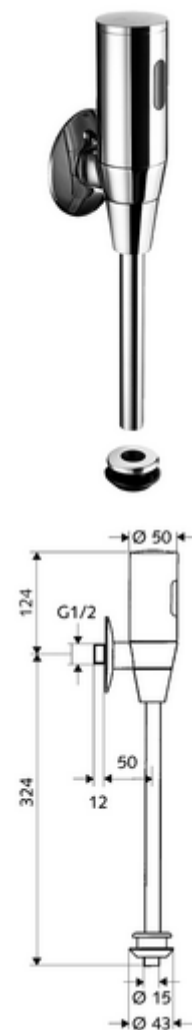

cikkszám: 01 115 06 99

SCHELLTRONIC falon kívüli infravörös vizelde- öblítőszelep, DN 16

A Benelux államokban / Franciaországban alkalmazott modell

Elemes működtetés. SCHELL Single Control SSC rendszeren keresztül paramétereázható.

Kiszerezés

- Falon kívüli vizelde öblítőszelep
 - Infravörös szenzoros elektronika, programozható
 - 6 V-os mágnesszelep előszűrővel
 - Előelzáró
- 4x AAA 1,5 V-os alkáli elem
- Vizelde belső összekötő elem
- Ø 80 mm-es feltolható takarórózsa
- Ø 15 mm x 314 mm-es öblítőcső

Szállítási adatok

- súly: 1,27 kg/Darab
- csomagolási egység: 1

Ajánlott alkatrészek

Ø 15 mm-es öblítőcső

Cikkszám.: 50 744 06 99

Vizelde külső összekötőelem

Cikkszám.: 27 820 06 99

MONTUS vizelde modul