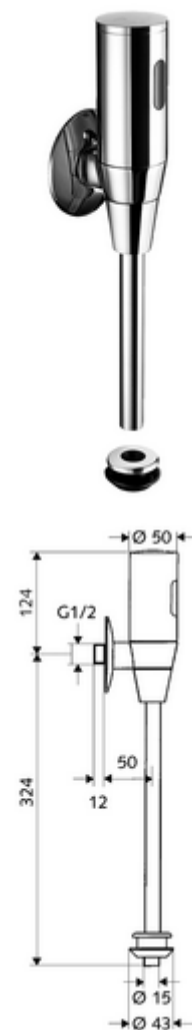

cikkszám: 01 115 06 99

SCHELLTRONIC falon kívüli infravörös vizelde- öblítőszelep, DN 16

A Benelux államokban / Franciaországban alkalmazott modell

Elemes működtetés. SCHELL Single Control SSC rendszeren keresztül paraméterezzhető.

Kiszerezés

- Falon kívüli vizelde öblítőszelep
 - Infravörös szenzoros elektronika, programozható
 - 6 V-os mágnesszelep előszűrővel
 - Előelzáró
- 4x AAA 1,5 V-os alkáli elem
- Vizelde belső összekötő elem
- Ø 80 mm-es feltolható takarórózsza
- Ø 15 mm x 314 mm-es öblítőcső

Szállítási adatok

- súly: 1,27 kg/Darab
- csomagolási egység: 1

Ajánlott alkatrészek

Ø 15 mm-es öblítőcső

Cikkszám.: 50 744 06 99

Vizelde külső összekötőelem

Cikkszám.: 27 820 06 99

MONTUS vizelde modul