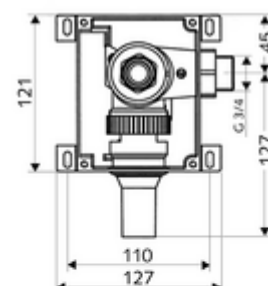

Szállítási adatok

- súly: 1,63 kg/Darab
- csomagolási egység: 1

Szükséges alkatrészek

EDITION E Manual WC-vezérlés	Cikkszám.: 01 028 28 99	vagy
EDITION E WC-vezérlés	Cikkszám.: 01 027 28 99	vagy
EDIITION WC-működtetőlap	Cikkszám.: 02 802 06 99	vagy
EDIITION WC-működtetőlap	Cikkszám.: 02 802 15 99	vagy
EDIITION WC-működtetőlap	Cikkszám.: 02 803 28 99	vagy
EDIITION Eco WC-működtetőlap	Cikkszám.: 02 804 06 99	vagy
EDIITION Eco WC-működtetőlap	Cikkszám.: 02 804 15 99	vagy
EDIITION Eco WC-működtetőlap	Cikkszám.: 02 805 28 99	vagy
EDIITION Eco 100 WC-működtetőlap	Cikkszám.: 02 825 06 99	vagy

Ajánlott alkatrészek

WC patron EDITION Eco (LEED / BREEAM kompatibilis) Cikkszám.: 29 758 00 99

összeszerelési utasítás

- Elektronikus működtetés esetén az adott WC-vezérlésnek megfelelő áramellátást kell előkészíteni.
- A SCHELL SWS vízmenedzsmat rendszerhez adott esetben kereskedelemben kapható buszkábel H(St)H2x2x0,8 (megrendelő biztosítja) szükséges a BE-K SWS busz adókábelhez.
- Kizárólag eredeti SCHELL hálózati egységeket és csatlakozókábeleket szabad használni.