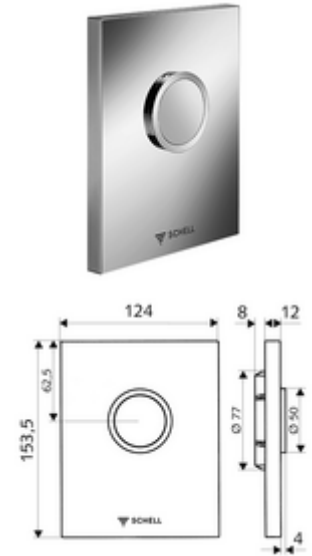

cikkszám: 02 802 06 99

EDIITION WC-működtetőlap

SHELL COMPACT II falsík alatti WC-öblítőszелеphez.

Kiszerezés

- Dizájn működtetőlap
 - Működtetőgomb
- Önelzáró kartus automatikus fúvókatisztító tüllel
- Torlókorong öblítésierő-szabályozáshoz
- Szerelőkeret

Technikai adatok

- Egymennyiségű öblítés: 4,5 - 9,0 l
- Alapanyag: Műanyag
- Felület: Króm; Előlap Króm
- Az előlap méretei: s 124 mm x m 153,5 mm x m 12 mm

Szállítási adatok

- súly: 0,60 kg/Darab
- csomagolási egység: 1