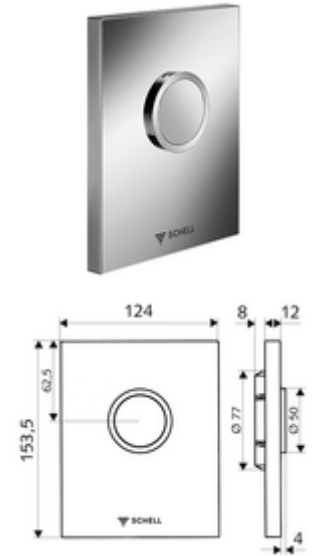

cikkszám: 02 802 06 99

EDIITION WC-működtetőlap

SCHELL COMPACT II falsík alatti WC-öblítőszелеpez.

Kiszereles

- Dizájn működtetőlap
 - Működtetőgomb
- Önelzáró kartus automatikus fúvókatisztító tüllel
- Torlókorong öblítésierő-szabályozáshoz
- Szerelőkeret

Technikai adatok

- Egymennyiségű öblítés: 4,5 - 9,0 l
- Alapanyag: Műanyag
- Felület: Króm; Előlap Króm
- Az előlap méretei: s 124 mm x m 153,5 mm x m 12 mm

Szállítási adatok

- súly: 0,60 kg/Darab
- csomagolási egység: 1