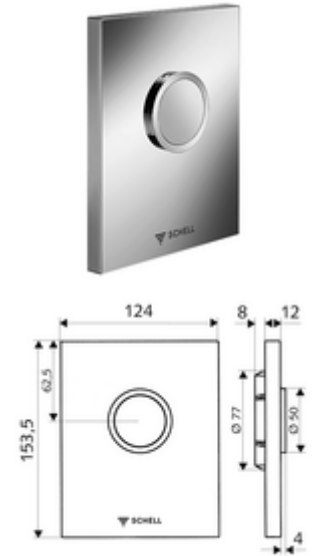

cikkszám: 02 802 06 99

EDIITION WC-működtetőlap

SCHELL COMPACT II falsík alatti WC-öblítőszелеpez.

Kiszerezés

- Dizájn működtetőlap
  - Működtetőgomb
- Önelzáró kartus automatikus fúvókatisztító tüllel
- Torlókorong öblítésierő-szabályozáshoz
- Szerelőkeret

Technikai adatok

- Egymennyiségű öblítés: 4,5 - 9,0 l
- Alapanyag: Műanyag
- Felület: Króm; Előlap Króm
- Az előlap méretei: s 124 mm x m 153,5 mm x m 12 mm

Szállítási adatok

- súly: 0,60 kg/Darab
- csomagolási egység: 1

Szükséges alkatrészek

COMPACT II vakolat alatti WC öblítőszелеpez
MONTUS WC-szerelőmodul

Cikkszám.: 01 194 00 99 vagy
Cikkszám.: 03 076 00 99 vagy