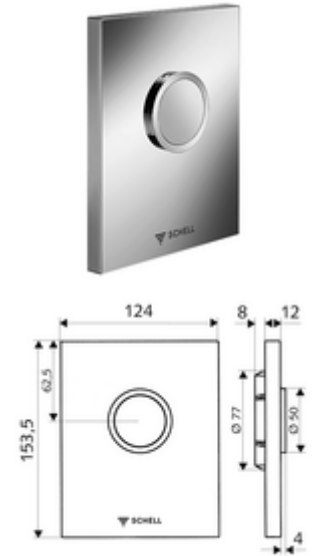

cikkszám: 02 802 15 99

EDIITION WC-működtetőlap

SCHELL COMPACT II falsík alatti WC-öblítőszелеpez.

Kiszerezés

- Dizájn működtetőlap
 - Működtetőgomb
- Önelzáró kartus automatikus fúvókatisztító tüllel
- Torlókorong öblítésierő-szabályozáshoz
- Szerelőkeret

Technikai adatok

- Egymennyiségű öblítés: 4,5 - 9,0 l
- Alapanyag: Műanyag
- Felület: Alpési fehér; Előlap Alpési fehér
- Az előlap méretei: s 124 mm x m 153,5 mm x m 12 mm

Szállítási adatok

- súly: 0,59 kg/Darab
- csomagolási egység: 1