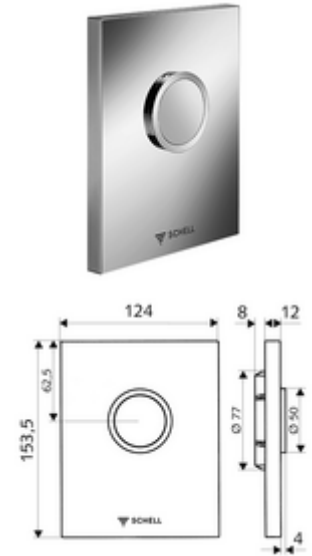

cikkszám: 02 802 15 99

EDIITION WC-működtetőlap

SCHELL COMPACT II falsík alatti WC-öblítőszелеpez.

Kiszerezés

- Dizájn működtetőlap
  - Működtetőgomb
- Önelzáró kartus automatikus fúvókatisztító tüllel
- Torlókorong öblítésierő-szabályozáshoz
- Szerelőkeret

Technikai adatok

- Egymennyiségű öblítés: 4,5 - 9,0 l
- Alapanyag: Műanyag
- Felület: Alpesi fehér; Előlap Alpesi fehér
- Az előlap méretei: s 124 mm x m 153,5 mm x m 12 mm

Szállítási adatok

- súly: 0,59 kg/Darab
- csomagolási egység: 1

Szükséges alkatrészek

COMPACT II vakolat alatti WC öblítőszелеpez
MONTUS WC-szerelőmodul

Cikkszám.: 01 194 00 99 vagy
Cikkszám.: 03 076 00 99 vagy